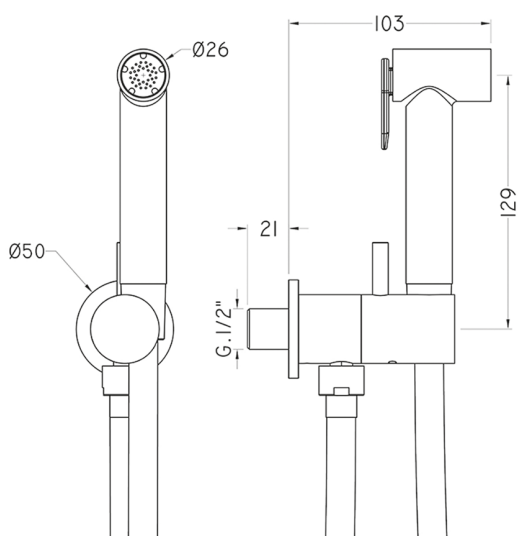

Kit ducha higiénica para bidé DUCHAS HIGIÉNICAS_CV007985

MODELO **CV007985**

Kit ducha higiénica para bidé, soporte mural redondo, apertura mono agua, ducha higiénica de Latón, flexible PVC 120 cm

ACABADOS DISPONIBLES

-  **21** 21 Cromo
-  **2Q** 2Q Black Titanium
-  **40** 40 Negro Mate

CARACTERÍSTICAS

Ducha higiénica

Ducha Limpieza

Ducha hidroescobilla, para la limpieza del inodoro.

2024-12-04