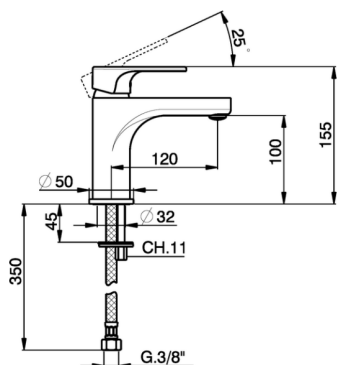

## Lavabo monomando large ALMA\_A3000500

MODELO **A3000500**

Lavabo monomando large, sin desagüe automático, latiguillos acero G.3/8"

### CARACTERÍSTICAS

Recambio Cartucho **ZZ95435000**

**Cartucho Monomando 35 mm**

### EcoStop

La función EcoStop limita el caudal del agua aproximadamente el 50% de la salida máxima con una leve resistencia en la maneta. Basta con empujar ligeramente más allá de la mitad del tope sólo cuando se requiera la salida máxima de agua. Esto permitirá ahorrar hasta un 50% de agua.