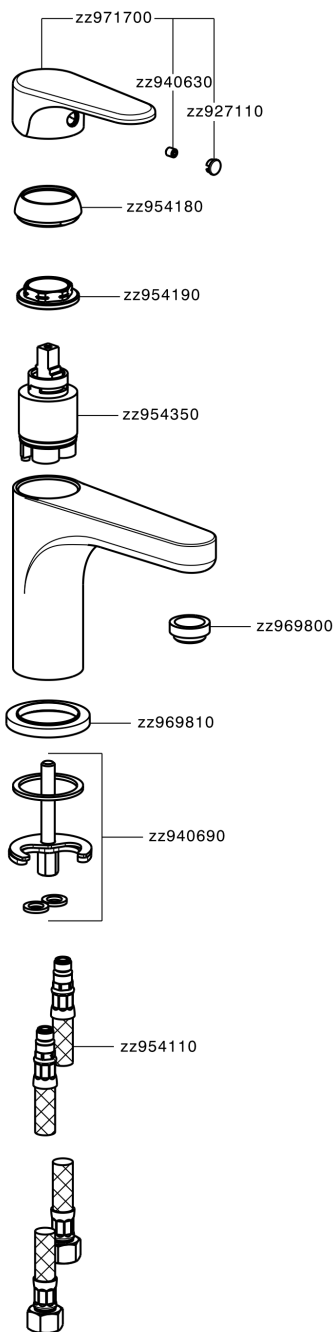

Lavabo monomando large ALMA_A3000500

A3000500

<https://es.cisal.it/lavabo-monomando-large-agma-a3000500>

2025-01-05