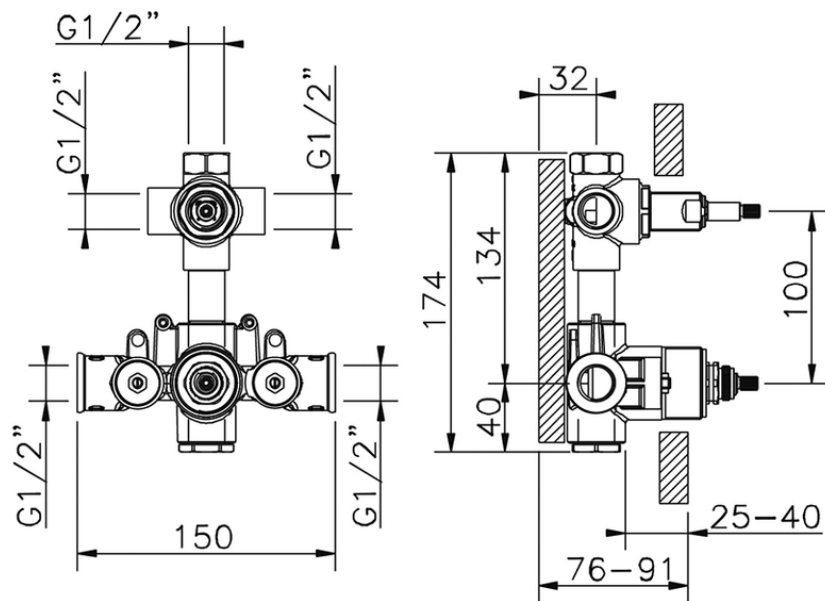

## Parte externa termostático ducha emp. 3 salidas WAVE\_WE019200

WE019200

<https://es.cisal.it/parte-externa-termostatico-ducha-emp-3-salidas-wave-we019200>

ZA019201

<https://es.cisal.it/parte-empotrada-termostatico-ducha-3-salidas-empotrado-za019201>