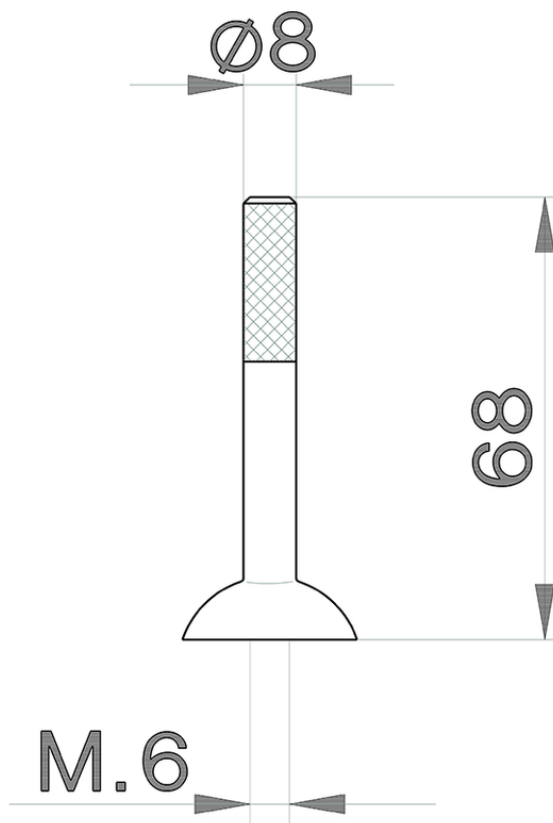

Palanca monomando 'LS' joystick REPUESTOS_ZZ932930

ZZ932930

<https://es.cisal.it/palanca-monomando-ls-joystick-repuestoszz932930>

2024-10-22