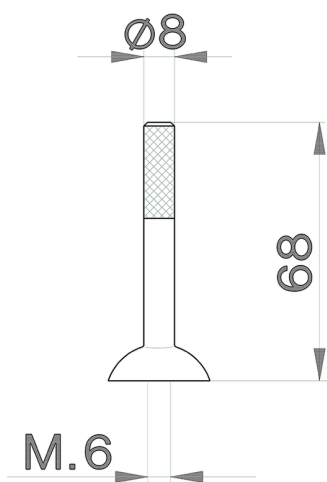

Palanca monomando 'LS' joystick REPUESTOS_ZZ932930

MODELO **ZZ932930**

Palanca monomando 'LS' joystick

ACABADOS DISPONIBLES

21 21 Cromo

2A 2A Niquel Satinado Cepillado

CARACTERÍSTICAS

2024-10-22