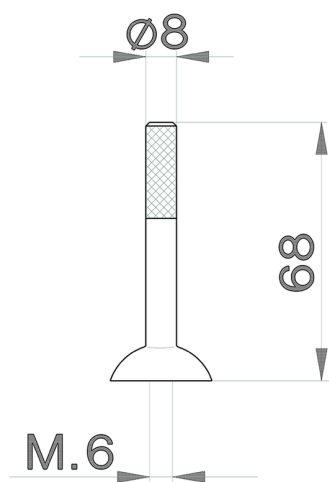

Palanca monomando 'LS' joystick REPUESTOS_ZZ932930

MODELO **ZZ932930**

Palanca monomando 'LS' joystick

ACABADOS DISPONIBLES

21 21 Cromo

2A 2A Niquel Satinado Cepillado

CARACTERÍSTICAS

2024-10-22