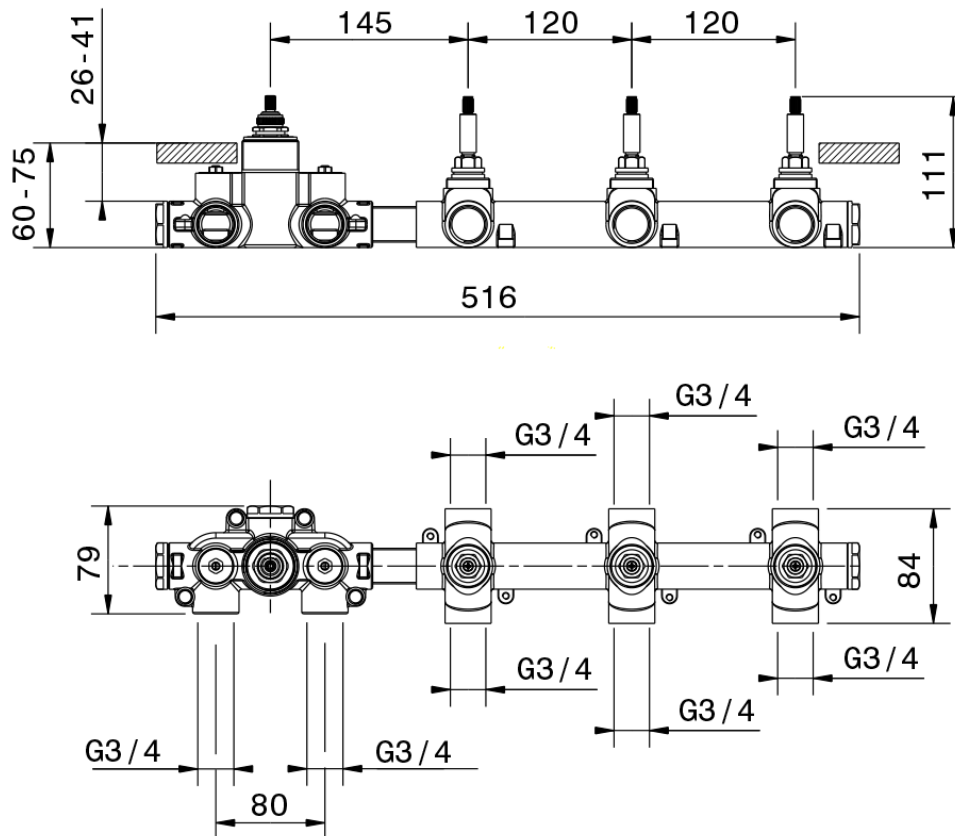

## Parte externa termostático ducha 3 funciones WELLNESS\_GS00R300

GS00R300

<https://es.cisal.it/parte-externa-termostatico-ducha-3-funciones-wellnessgs00r300>

ZAO0V300

<https://es.cisal.it/parte-empotrada-termostatico-3-funciones-empotradoza00v300>

ZA00R300

<https://es.cisal.it/parte-empotrada-termostatico-3-funciones-empotradoza00r300>

2024-09-16