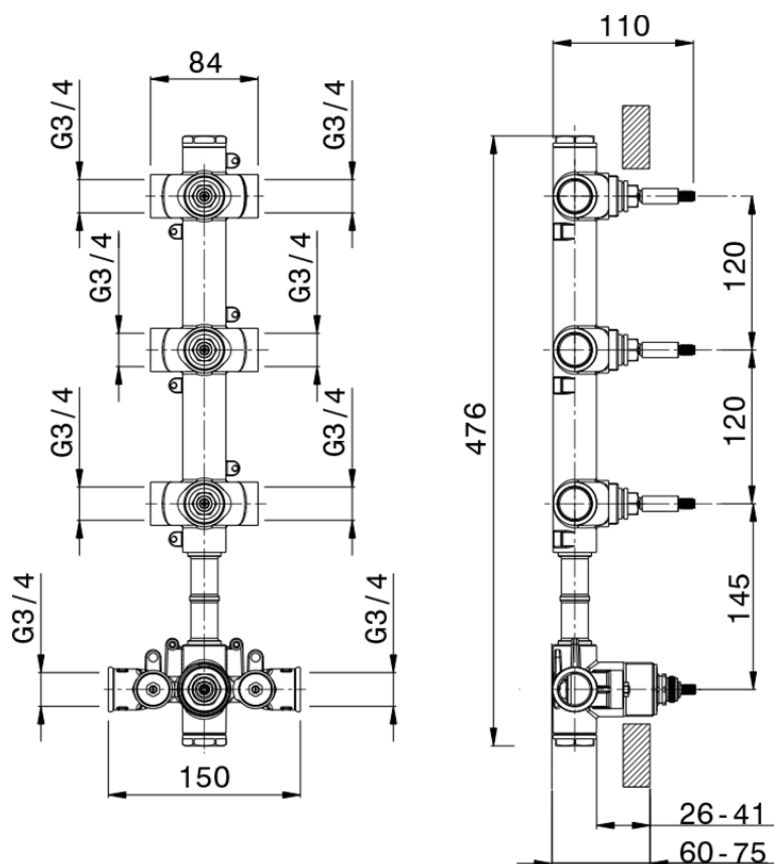

## Parte externa termostático ducha 3 funciones WELLNESS\_GS00R300

GS00R300

<https://es.cisal.it/parte-externa-termostatico-ducha-3-funciones-wellnessgs00r300>

ZAO0V300

<https://es.cisal.it/parte-empotrada-termostatico-3-funciones-empotradoza00v300>

ZA00R300

<https://es.cisal.it/parte-empotrada-termostatico-3-funciones-empotradoza00r300>

2024-09-16