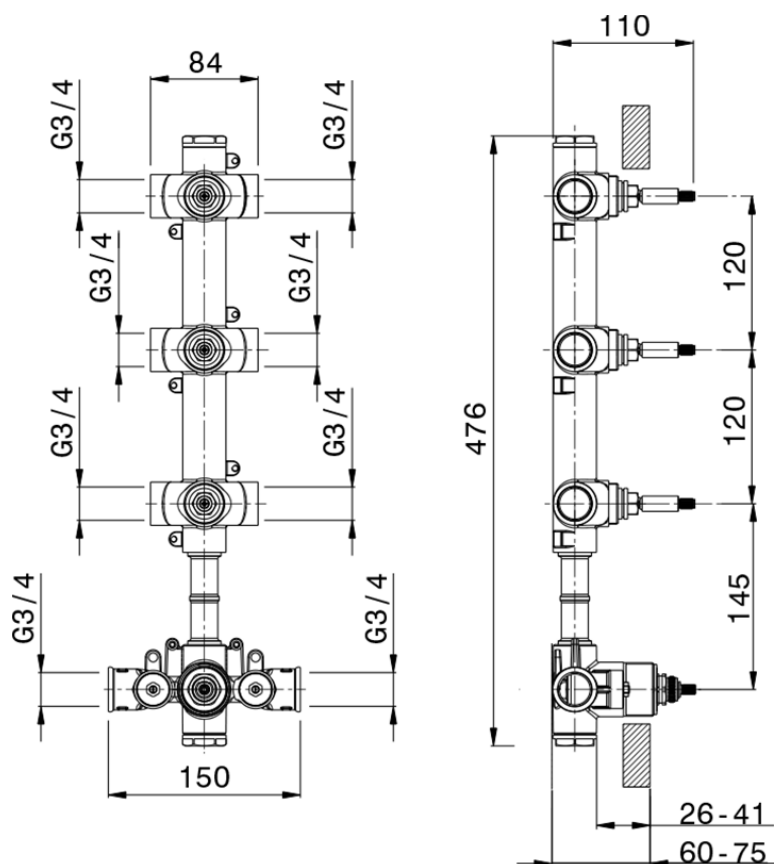

Parte externa termostático ducha 3 funciones WELLNESS_GS00R300

GS00R300

<https://es.cisal.it/parte-externa-termostatico-ducha-3-funciones-wellnessgs00r300>

ZA00V300

<https://es.cisal.it/parte-empotrada-termostatico-3-funciones-empotradoza00v300>

ZA00R300

<https://es.cisal.it/parte-empotrada-termostatico-3-funciones-empotradoza00r300>

2024-09-19