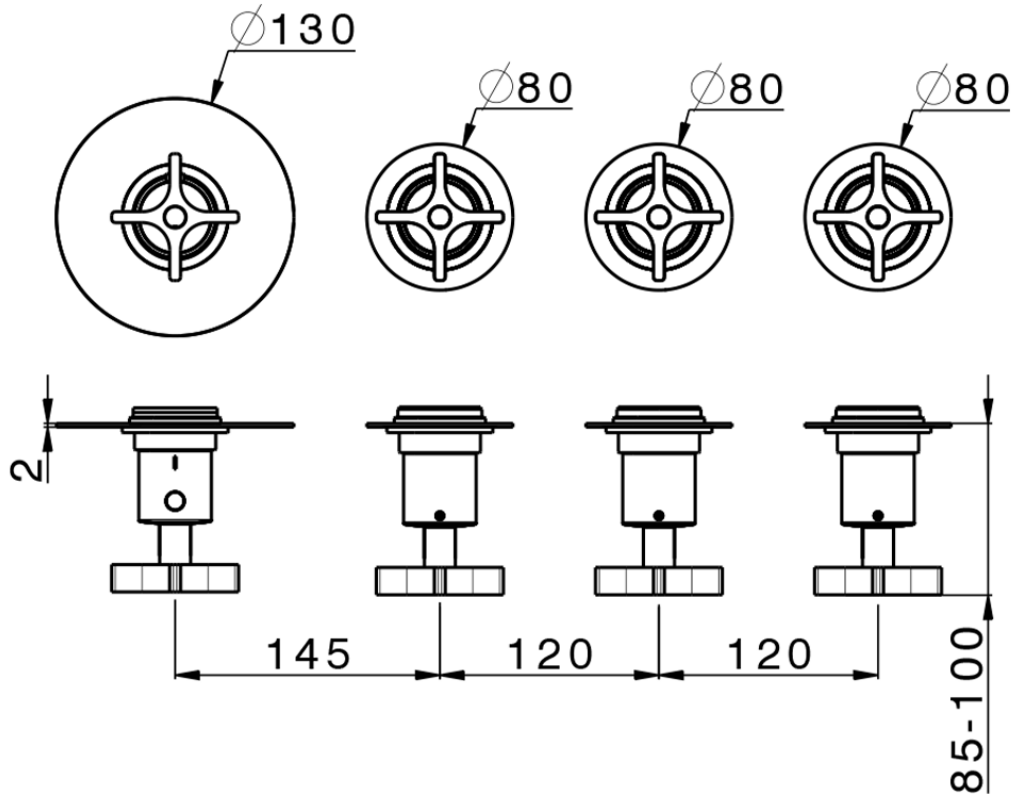

Parte externa termostático ducha 3 funciones WELLNESS_GS00R300

GS00R300

<https://es.cisal.it/parte-externa-termostatico-ducha-3-funciones-wellnessgs00r300>

ZA00V300

<https://es.cisal.it/parte-empotrada-termostatico-3-funciones-empotradoza00v300>

ZA00R300

<https://es.cisal.it/parte-empotrada-termostatico-3-funciones-empotradoza00r300>

2024-09-19