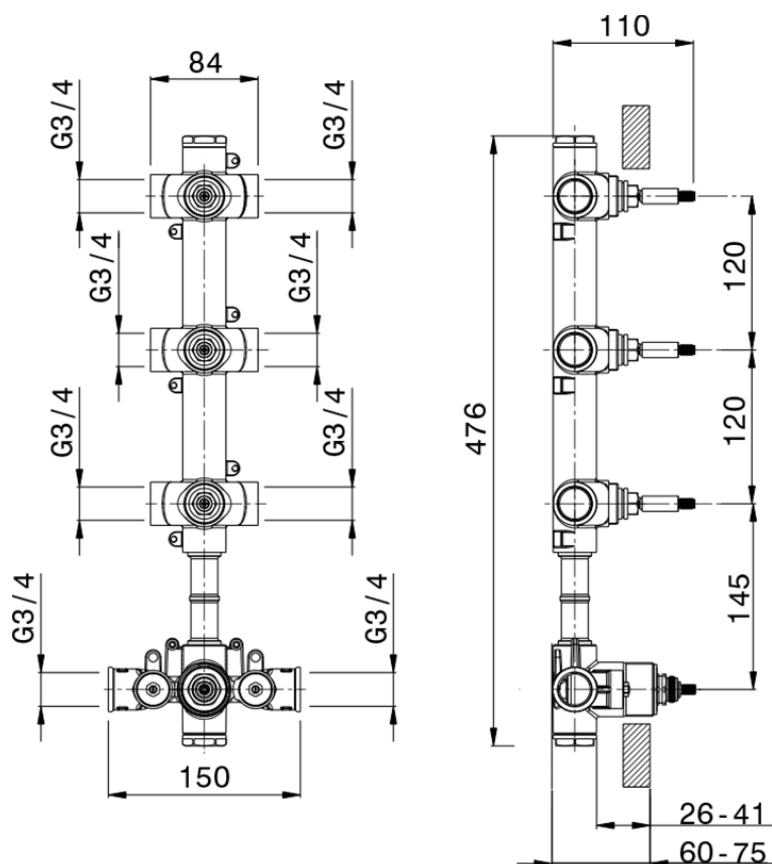

Parte externa termostático ducha 3 funciones WELLNESS_GS00R300

GS00R300

<https://es.cisal.it/parte-externa-termostatico-ducha-3-funciones-wellnessgs00r300>

ZA00V300

<https://es.cisal.it/parte-empotrada-termostatico-3-funciones-empotradoza00v300>

ZA00R300

<https://es.cisal.it/parte-empotrada-termostatico-3-funciones-empotradoza00r300>

2024-09-19