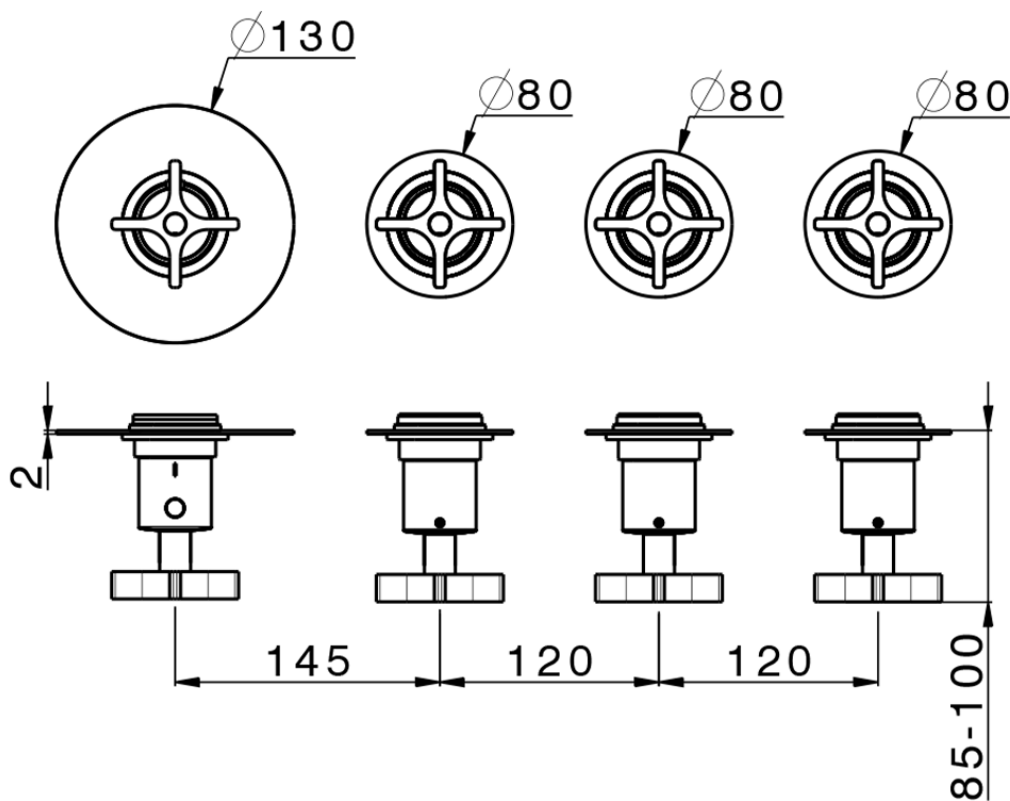

Parte externa termostático ducha 3 funciones WELLNESS_GS00R300

GS00R300

<https://es.cisal.it/parte-externa-termostatico-ducha-3-funciones-wellnessgs00r300>

ZA00V300

<https://es.cisal.it/parte-empotrada-termostatico-3-funciones-empotradoza00v300>

ZA00R300

<https://es.cisal.it/parte-empotrada-termostatico-3-funciones-empotradoza00r300>

2024-09-19