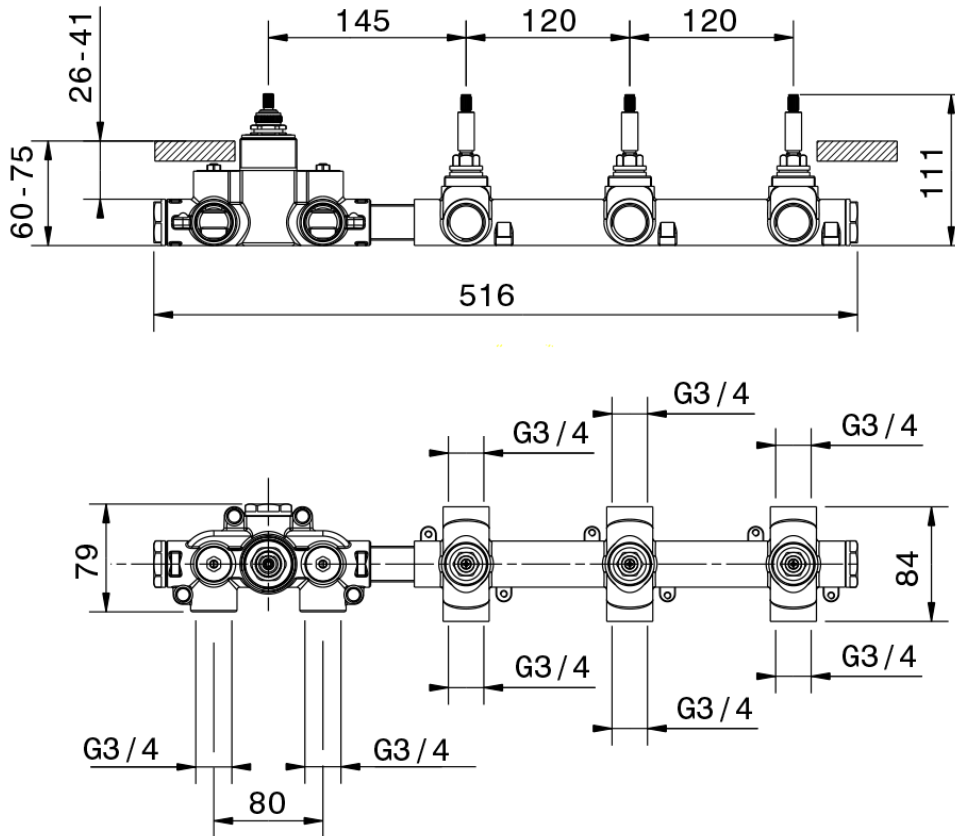

Parte externa termostático ducha 3 funciones WELLNESS_GS00R300

GS00R300

<https://es.cisal.it/parte-externa-termostatico-ducha-3-funciones-wellnessgs00r300>

ZA00V300

<https://es.cisal.it/parte-empotrada-termostatico-3-funciones-empotradoza00v300>

ZA00R300

<https://es.cisal.it/parte-empotrada-termostatico-3-funciones-empotradoza00r300>

2024-09-19