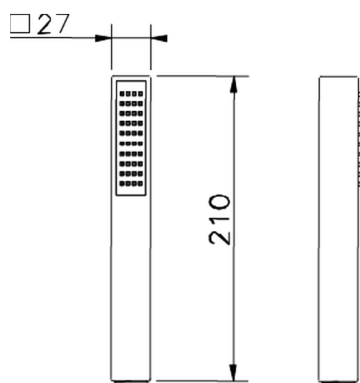

## Duchita Minimalista ABS SHOWER\_DS014400

MODELO **DS014400**

Duchita Minimalista ABS, una función 27x27 mm

ACABADOS DISPONIBLES

CARACTERÍSTICAS

2024-12-30