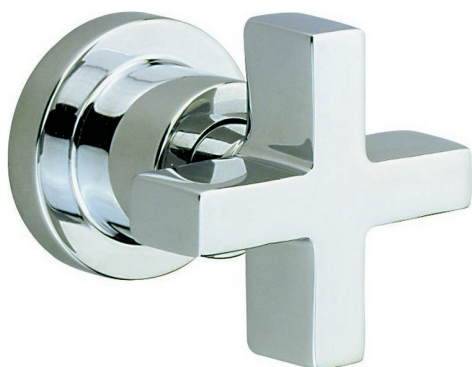

## Llave de paso empotrada BARCELONA\_BA000303

MODELO **BA000303**

Llave de paso empotrada, salida 3/4" F

ACABADOS DISPONIBLES

-  **21** 21 Cromo
-  **2A** 2A Niquel Satinado Cepillado
-  **40** 40 Negro Mate

## Llave de paso empotrada BARCELONA\_BA000303

## BA 00030

- Rubinetto incasso
- Concealed valve
- UP-Ventil DN 15
- Robinet à encastrer

bar	PORTATA * FLOW RATE DURCHFLOSS DEBIT l/min.
0.1	21
0.3	37
0.5	42.5
1	60
2	/
3	/

\* senza resistenza silenziosa (uscita libera)  
without hydraulic resistance  
ohne Widerstand  
sans résistance hydraulique