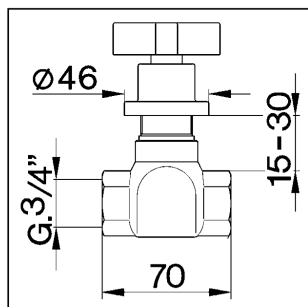

Llave de paso empotrada BARCELONA_BA000303

cisal

BA 00030

- Rubinetto incasso
- Concealed valve
- UP-Ventil DN 15
- Robinet à encastrer