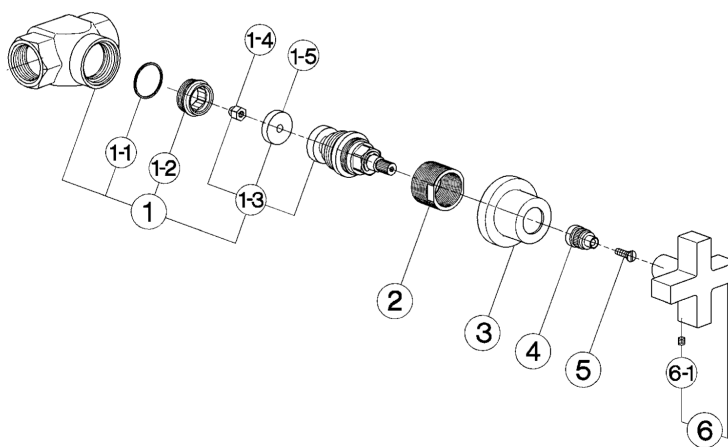

bar	PORTATA * FLOW RATE DURCHFLOSS DEBIT l/min.
0.1	21
0.3	37
0.5	42.5
1	60
2	/
3	/

* senza resistenza silenziosa (uscita libera)
without hydraulic resistance
ohne Widerstand
sans résistance hydraulique

NR.	DESCRIZIONE DESCRIPTION BESCHREIBUNG DESCRIPTION	N. CODICE CODE NO. WERKSNR. NR. CODE	NR.	DESCRIZIONE DESCRIPTION BESCHREIBUNG DESCRIPTION	N. CODICE CODE NO. WERKSNR. NR. CODE	NR.	DESCRIZIONE DESCRIPTION BESCHREIBUNG DESCRIPTION	N. CODICE CODE NO. WERKSNR. NR. CODE
1	Rubinetto incasso 3/4" Concealed stop cock 3/4" Unterputventil 3/4" Robinet à encastrer 3/4"	ZZ 93494 0	2	Riduzione cappuccio incasso Reduction for escutcheon Reduzierstück Reduction rosace	ZZ 93495 0			
1-1	Guarnizione rame 24x22,1x1 Gasket copper 24x22,1x1 Kupferdichtung 24x22,1x1 Joint cuivre 24x22,1x1	ZZ 92657 0	3	Cappuccio per batteria lavabo Escutcheon for basin mixer Abdeckkappe - WT Rosace lavabo	ZZ 93333 0			
1-2	Sede rubinetto incasso 3/4" Seat 3/4" Sitz 3/4" Siège 3/4"	ZZ 92659 0	4	Prolunga asta vitone deviatore Extension for diverting valve Verlängerung Rallonge	ZZ 93497 0			
1-3	Vitone 3/4" rubinetto incasso Headvalve 3/4" Oberteil 3/4" UP - Ventil Tête robinet à encastrer 3/4"	ZZ 93496 0	5	Vite M.4x16 Screw M.4x16 Schraube M.4x16 Vis M.4x16	ZZ 93498 0			
1-4	Dado M.5 bloccaggio guarnizione vitone 3/4" Nut M.5 headvalve 3/4" Befestigungsmutter M.5 Oberteil 3/4" Ecrou de fixation M.5 tête 3/4"	ZZ 92636 0	6	Maniglia "BA" per rubinetto incasso Handle "BA" for concealed valve Griff "BA" U/P Ventil Croisillon "BA" pour robinet à encastrer	ZZ 93290 0			
1-5	Guarnizione NBR 90 SH. 21,9x5,2x5 Gasket NBR 90 SH. 21,9x5,2x5 Dichtung NBR 90 SH. 21,9x5,2x5 Joint NBR 90 SH. 21,9x5,2x5	ZZ 92700 0	6-1	Grano punta piano inox M.4x4 Screw-stainless steel M.4x4 Madenschraube M.4x4 Vis speciale inox M.4x4	ZZ 93328 0			

BA.7

BA000303

<https://es.cisal.it/llave-de-paso-empotrada-barcelona-ba000303>

2025-01-02