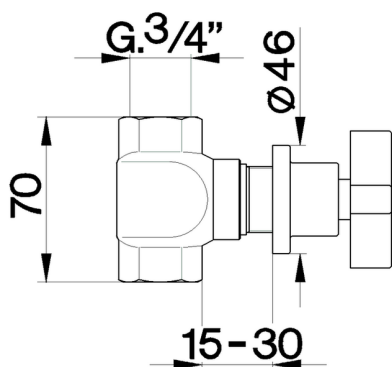

## Llave de paso empotrada BARCELONA\_BA000303

MODELO **BA000303**

Llave de paso empotrada, salida 3/4" F

ACABADOS DISPONIBLES

-  **21** 21 Cromo
-  **2A** 2A Niquel Satinado Cepillado
-  **40** 40 Negro Mate

## Llave de paso empotrada BARCELONA\_BA000303

NR.	DESCRIZIONE DESCRIPTION BESCHREIBUNG DESCRIPTION	N. CODICE CODE NO. WERKSNR. NR. CODE	NR.	DESCRIZIONE DESCRIPTION BESCHREIBUNG DESCRIPTION	N. CODICE CODE NO. WERKSNR. NR. CODE	NR.	DESCRIZIONE DESCRIPTION BESCHREIBUNG DESCRIPTION	N. CODICE CODE NO. WERKSNR. NR. CODE
1	Rubinetto incasso 3/4" Concealed stop cock 3/4" Unterputventil 3/4" Robinet à encastrer 3/4"	ZZ 93494 0	2	Riduzione cappuccio incasso Reduction for escutcheon Reduzierstück Reduction rosace	ZZ 93495 0			
1-1	Guarnizione rame 24x22,1x1 Gasket copper 24x22,1x1 Kupferdichtung 24x22,1x1 Joint cuivre 24x22,1x1	ZZ 92657 0	3	Cappuccio per batteria lavabo Escutcheon for basin mixer Abdeckkappe - WT Rosace lavabo	ZZ 93333 0			
1-2	Sede rubinetto incasso 3/4" Seat 3/4" Sitz 3/4" Siège 3/4"	ZZ 92659 0	4	Prolunga asta vitone deviatore Extension for diverting valve Verlängerung Rallonge	ZZ 93497 0			
1-3	Vitone 3/4" rubinetto incasso Headvalve 3/4" Oberteil 3/4" UP - Ventil Tête robinet à encastrer 3/4"	ZZ 93496 0	5	Vite M.4x16 Screw M.4x16 Schraube M.4x16 Vis M.4x16	ZZ 93498 0			
1-4	Dado M.5 bloccaggio guarnizione vitone 3/4" Nut M.5 headvalve 3/4" Befestigungsmutter M.5 Oberteil 3/4" Ecrou de fixation M.5 tête 3/4"	ZZ 92636 0	6	Maniglia "BA" per rubinetto incasso Handle "BA" for concealed valve Griff "BA" U/P Ventil Croisillon "BA" pour robinet à encastrer	ZZ 93290 0			
1-5	Guarnizione NBR 90 SH. 21,9x5,2x5 Gasket NBR 90 SH. 21,9x5,2x5 Dichtung NBR 90 SH. 21,9x5,2x5 Joint NBR 90 SH. 21,9x5,2x5	ZZ 92700 0	6-1	Grano punta piano inox M.4x4 Screw-stainless steel M.4x4 Madenschraube M.4x4 Vis speciale inox M.4x4	ZZ 93328 0			