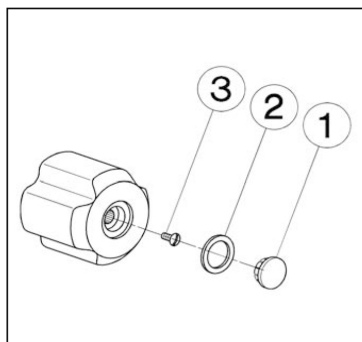

Maneta M TR_TM010080

cisal

TM 01001

- Maniglia "F"
- Handle "F"

NR.	DESCRIZIONE DESCRIPTION BESCHREIBUNG DESCRIPTION	N. CODICE CODE NO. WERKSNR. NR. CODE
1	Placchetta a scatto per maniglia "F" - "P" Cap for handle "F" - "P" Abdeckkappe 1/Griff "F" - "P" Plaque cache - vis crois. "F" - "P"	ZZ 92608 0
2	Anello rosso per maniglia "F" - "P" Red ring for handle "F" - "P" Ring - rot - 1/Griff "F" - "P" Anneau rouge - croisillon "F" - "P"	ZZ 92684 0
2	Anello blu per maniglia "F" - "P" Blue ring for handle "F" - "P" Ring - blau - 1/Griff "F" - "P" Anneau bleu - croisillon "F" - "P"	ZZ 92698 0
3	Vite M.4,5x10 tb. tc. zigrinata Screw M.4,5x10 Schraube M.4,5x10 Vis M.4,5x10	ZZ 92609 0

TM 01002

- Maniglia "P"
- Handle "P"

NR.	DESCRIZIONE DESCRIPTION BESCHREIBUNG DESCRIPTION	N. CODICE CODE NO. WERKSNR. NR. CODE
1	Placchetta a scatto per maniglia "F" - "P" Cap for handle "F" - "P" Abdeckkappe 1/Griff "F" - "P" Plaque cache - vis crois. "F" - "P"	ZZ 92608 0
2	Anello rosso per maniglia "F" - "P" Red ring for handle "F" - "P" Ring - rot - 1/Griff "F" - "P" Anneau rouge - croisillon "F" - "P"	ZZ 92684 0
2	Anello blu per maniglia "F" - "P" Blue ring for handle "F" - "P" Ring - blau - 1/Griff "F" - "P" Anneau bleu - croisillon "F" - "P"	ZZ 92698 0
3	Vite M.4,5x10 tb. tc. zigrinata Screw M.4,5x10 Schraube M.4,5x10 Vis M.4,5x10	ZZ 92609 0

TM 01010

- Maniglia "D"
- Handle "D"

NR.	DESCRIZIONE DESCRIPTION BESCHREIBUNG DESCRIPTION	N. CODICE CODE NO. WERKSNR. NR. CODE
1	Placchetta Ø36 per maniglia "D" Cap for handle "D" Abdeckkappe 1/Griff "D" Plaque cache - vis crois. "D"	ZZ 92647 0
2	Anello blu per maniglia "D" Blue ring for handle "D" Ring - blau - 1/Griff "D" Anneau bleu - croisillon "D"	ZZ 92712 0
2	Anello rosso per maniglia "D" Red ring for handle "D" Ring - rot - 1/Griff "D" Anneau rouge - croisillon "D"	ZZ 92713 0
3	Vite M.4,5x10 tb. tc. zigrinata Screw M.4,5x10 Schraube M.4,5x10 Vis M.4,5x10	ZZ 92609 0