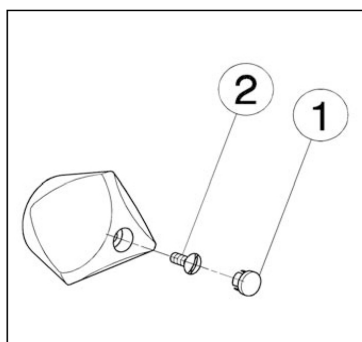

Maneta M TR_TM010080

cisal

TM 01001

- Maniglia "F"
- Handle "F"

NR.	DESCRIZIONE DESCRIPTION BESCHREIBUNG DESCRIPTION	N. CODICE CODE NO. WERKSNR. NR. CODE
1	Placchetta a scatto per maniglia "F" - "P" Cap for handle "F" - "P" Abdeckkappe 1/Griff "F" - "P" Plaque cache - vis crois. "F" - "P"	ZZ 92608 0
2	Anello rosso per maniglia "F" - "P" Red ring for handle "F" - "P" Ring - rot - 1/Griff "F" - "P" Anneau rouge - croisillon "F" - "P"	ZZ 92684 0
2	Anello blu per maniglia "F" - "P" Blue ring for handle "F" - "P" Ring - blau - 1/Griff "F" - "P" Anneau bleu - croisillon "F" - "P"	ZZ 92698 0
3	Vite M.4,5x10 tb. tc. zigrinata Screw M.4,5x10 Schraube M.4,5x10 Vis M.4,5x10	ZZ 92609 0

TM 01002

- Maniglia "P"
- Handle "P"

NR.	DESCRIZIONE DESCRIPTION BESCHREIBUNG DESCRIPTION	N. CODICE CODE NO. WERKSNR. NR. CODE
1	Placchetta a scatto per maniglia "F" - "P" Cap for handle "F" - "P" Abdeckkappe 1/Griff "F" - "P" Plaque cache - vis crois. "F" - "P"	ZZ 92608 0
2	Anello rosso per maniglia "F" - "P" Red ring for handle "F" - "P" Ring - rot - 1/Griff "F" - "P" Anneau rouge - croisillon "F" - "P"	ZZ 92684 0
2	Anello blu per maniglia "F" - "P" Blue ring for handle "F" - "P" Ring - blau - 1/Griff "F" - "P" Anneau bleu - croisillon "F" - "P"	ZZ 92698 0
3	Vite M.4,5x10 tb. tc. zigrinata Screw M.4,5x10 Schraube M.4,5x10 Vis M.4,5x10	ZZ 92609 0

TM 01008

- Maniglia "M"
- Handle "M"

NR.	DESCRIZIONE DESCRIPTION BESCHREIBUNG DESCRIPTION	N. CODICE CODE NO. WERKSNR. NR. CODE
1	Placchetta Ø13 blu per maniglia "M" Cap Ø13 for handle "M" - blue Abdeckkappe Ø13 blau 1/Griff "M" Plaque cache - vis bleue crois. "M"	ZZ 92706 0
1	Placchetta Ø13 rossa per maniglia "M" Cap Ø13 for handle "M" - red Abdeckkappe Ø13 rot 1/Griff "M" Plaque cache - vis rouge crois. "M"	ZZ 92707 0
2	Vite M.4,5x10 tb. tc. zigrinata Screw M.4,5x10 Schraube M.4,5x10 Vis M.4,5x10	ZZ 92609 0