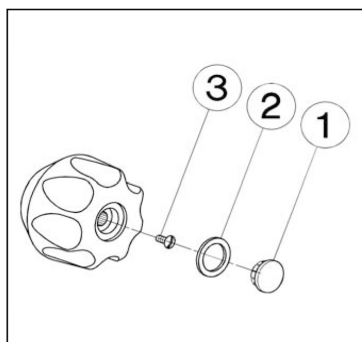

Maneta M TR_TM010080

cisal

TM 01001

- Maniglia "F"
- Handle "F"

NR.	DESCRIZIONE DESCRIPTION BESCHREIBUNG DESCRIPTION	N. CODICE CODE NO. WERKSNR. NR. CODE
1	Placchetta a scatto per maniglia "F" - "P" Cap for handle "F" - "P" Abdeckkappe 1/Griff "F" - "P" Plaque cache - vis crois. "F" - "P"	ZZ 92608 0
2	Anello rosso per maniglia "F" - "P" Red ring for handle "F" - "P" Ring - rot - 1/Griff "F" - "P" Anneau rouge - croisillon "F" - "P"	ZZ 92684 0
2	Anello blu per maniglia "F" - "P" Blue ring for handle "F" - "P" Ring - blau - 1/Griff "F" - "P" Anneau bleu - croisillon "F" - "P"	ZZ 92698 0
3	Vite M.4,5x10 tb. tc. zigrinata Screw M.4,5x10 Schraube M.4,5x10 Vis M.4,5x10	ZZ 92609 0

TM 01002

- Maniglia "P"
- Handle "P"

NR.	DESCRIZIONE DESCRIPTION BESCHREIBUNG DESCRIPTION	N. CODICE CODE NO. WERKSNR. NR. CODE
1	Placchetta a scatto per maniglia "F" - "P" Cap for handle "F" - "P" Abdeckkappe 1/Griff "F" - "P" Plaque cache - vis crois. "F" - "P"	ZZ 92608 0
2	Anello rosso per maniglia "F" - "P" Red ring for handle "F" - "P" Ring - rot - 1/Griff "F" - "P" Anneau rouge - croisillon "F" - "P"	ZZ 92684 0
2	Anello blu per maniglia "F" - "P" Blue ring for handle "F" - "P" Ring - blau - 1/Griff "F" - "P" Anneau bleu - croisillon "F" - "P"	ZZ 92698 0
3	Vite M.4,5x10 tb. tc. zigrinata Screw M.4,5x10 Schraube M.4,5x10 Vis M.4,5x10	ZZ 92609 0

TM 01008

- Maniglia "M"
- Handle "M"

NR.	DESCRIZIONE DESCRIPTION BESCHREIBUNG DESCRIPTION	N. CODICE CODE NO. WERKSNR. NR. CODE
1	Placchetta Ø13 blu per maniglia "M" Cap Ø13 for handle "M" - blue Abdeckkappe Ø13 blau 1/Griff "M" Plaque cache - vis bleue crois. "M"	ZZ 92706 0
1	Placchetta Ø13 rossa per maniglia "M" Cap Ø13 for handle "M" - red Abdeckkappe Ø13 rot 1/Griff "M" Plaque cache - vis rouge crois. "M"	ZZ 92707 0
2	Vite M.4,5x10 tb. tc. zigrinata Screw M.4,5x10 Schraube M.4,5x10 Vis M.4,5x10	ZZ 92609 0