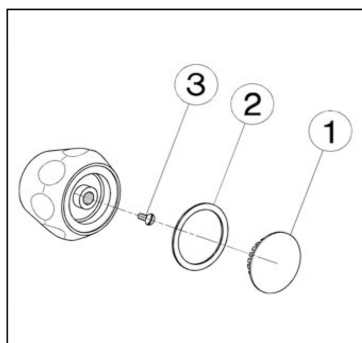

Maneta M TR_TM010080

cisal

TM 01001

- Maniglia "F"
- Handle "F"

NR.	DESCRIZIONE DESCRIPTION BESCHREIBUNG DESCRIPTION	N. CODICE CODE NO. WERKSNR. NR. CODE
1	Placchetta a scatto per maniglia "F" - "P" Cap for handle "F" - "P" Abdeckkappe 1/Griff "F" - "P" Plaque cache - vis crois. "F" - "P"	ZZ 92608 0
2	Anello rosso per maniglia "F" - "P" Red ring for handle "F" - "P" Ring - rot - 1/Griff "F" - "P" Anneau rouge - croisillon "F" - "P"	ZZ 92684 0
2	Anello blu per maniglia "F" - "P" Blue ring for handle "F" - "P" Ring - blau - 1/Griff "F" - "P" Anneau bleu - croisillon "F" - "P"	ZZ 92698 0
3	Vite M.4,5x10 tb. tc. zigrinata Screw M.4,5x10 Schraube M.4,5x10 Vis M.4,5x10	ZZ 92609 0

TM 01002

- Maniglia "P"
- Handle "P"

NR.	DESCRIZIONE DESCRIPTION BESCHREIBUNG DESCRIPTION	N. CODICE CODE NO. WERKSNR. NR. CODE
1	Placchetta a scatto per maniglia "F" - "P" Cap for handle "F" - "P" Abdeckkappe 1/Griff "F" - "P" Plaque cache - vis crois. "F" - "P"	ZZ 92608 0
2	Anello rosso per maniglia "F" - "P" Red ring for handle "F" - "P" Ring - rot - 1/Griff "F" - "P" Anneau rouge - croisillon "F" - "P"	ZZ 92684 0
2	Anello blu per maniglia "F" - "P" Blue ring for handle "F" - "P" Ring - blau - 1/Griff "F" - "P" Anneau bleu - croisillon "F" - "P"	ZZ 92698 0
3	Vite M.4,5x10 tb. tc. zigrinata Screw M.4,5x10 Schraube M.4,5x10 Vis M.4,5x10	ZZ 92609 0

TM 01008

- Maniglia "M"
- Handle "M"

NR.	DESCRIZIONE DESCRIPTION BESCHREIBUNG DESCRIPTION	N. CODICE CODE NO. WERKSNR. NR. CODE
1	Placchetta Ø13 blu per maniglia "M" Cap Ø13 for handle "M" - blue Abdeckkappe Ø13 blau 1/Griff "M" Plaque cache - vis bleue crois. "M"	ZZ 92706 0
1	Placchetta Ø13 rossa per maniglia "M" Cap Ø13 for handle "M" - red Abdeckkappe Ø13 rot 1/Griff "M" Plaque cache - vis rouge crois. "M"	ZZ 92707 0
2	Vite M.4,5x10 tb. tc. zigrinata Screw M.4,5x10 Schraube M.4,5x10 Vis M.4,5x10	ZZ 92609 0