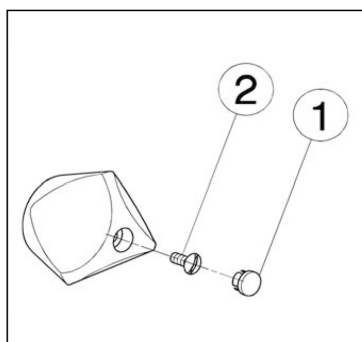

Maneta M TR_TM010080

MODELO **TM010080**

Maneta M

ACABADOS DISPONIBLES

CARACTERÍSTICAS

Ø 8 x 20D

Maneta M TR_TM010080

cisal

TM 01001

- Maniglia "F"
- Handle "F"

NR.	DESCRIZIONE DESCRIPTION BESCHREIBUNG DESCRIPTION	N. CODICE CODE NO. WERKSNR. NR. CODE
1	Placchetta a scatto per maniglia "F" - "P" Cap for handle "F" - "P" Abdeckkappe 1/Griff "F" - "P" Plaque cache - vis crois. "F" - "P"	ZZ 92608 0
2	Anello rosso per maniglia "F" - "P" Red ring for handle "F" - "P" Ring - rot - 1/Griff "F" - "P" Anneau rouge - croisillon "F" - "P"	ZZ 92684 0
2	Anello blu per maniglia "F" - "P" Blue ring for handle "F" - "P" Ring - blau - 1/Griff "F" - "P" Anneau bleu - croisillon "F" - "P"	ZZ 92698 0
3	Vite M.4,5x10 tb. tc. zigrinata Screw M.4,5x10 Schraube M.4,5x10 Vis M.4,5x10	ZZ 92609 0

TM 01002

- Maniglia "P"
- Handle "P"

NR.	DESCRIZIONE DESCRIPTION BESCHREIBUNG DESCRIPTION	N. CODICE CODE NO. WERKSNR. NR. CODE
1	Placchetta a scatto per maniglia "F" - "P" Cap for handle "F" - "P" Abdeckkappe 1/Griff "F" - "P" Plaque cache - vis crois. "F" - "P"	ZZ 92608 0
2	Anello rosso per maniglia "F" - "P" Red ring for handle "F" - "P" Ring - rot - 1/Griff "F" - "P" Anneau rouge - croisillon "F" - "P"	ZZ 92684 0
2	Anello blu per maniglia "F" - "P" Blue ring for handle "F" - "P" Ring - blau - 1/Griff "F" - "P" Anneau bleu - croisillon "F" - "P"	ZZ 92698 0
3	Vite M.4,5x10 tb. tc. zigrinata Screw M.4,5x10 Schraube M.4,5x10 Vis M.4,5x10	ZZ 92609 0

TM 01008

- Maniglia "M"
- Handle "M"

NR.	DESCRIZIONE DESCRIPTION BESCHREIBUNG DESCRIPTION	N. CODICE CODE NO. WERKSNR. NR. CODE
1	Placchetta Ø13 blu per maniglia "M" Cap Ø13 for handle "M" - blue Abdeckkappe Ø13 blau 1/Griff "M" Plaque cache - vis bleue crois. "M"	ZZ 92706 0
1	Placchetta Ø13 rossa per maniglia "M" Cap Ø13 for handle "M" - red Abdeckkappe Ø13 rot 1/Griff "M" Plaque cache - vis rouge crois. "M"	ZZ 92707 0
2	Vite M.4,5x10 tb. tc. zigrinata Screw M.4,5x10 Schraube M.4,5x10 Vis M.4,5x10	ZZ 92609 0