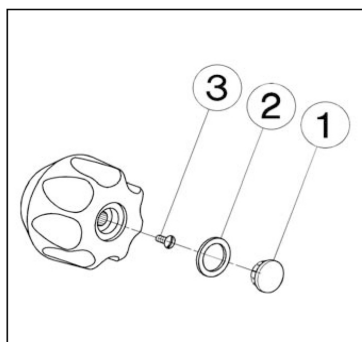

Maneta M TR_TM010080

MODELO **TM010080**

Maneta M

ACABADOS DISPONIBLES

CARACTERÍSTICAS

Ø 8 x 20D

Maneta M TR_TM010080

cisal

TM 01001

- Maniglia "F"
- Handle "F"

NR.	DESCRIZIONE DESCRIPTION BESCHREIBUNG DESCRIPTION	N. CODICE CODE NO. WERKSNR. NR. CODE
1	Placchetta a scatto per maniglia "F" - "P" Cap for handle "F" - "P" Abdeckkappe 1/Griff "F" - "P" Plaque cache - vis crois. "F" - "P"	ZZ 92608 0
2	Anello rosso per maniglia "F" - "P" Red ring for handle "F" - "P" Ring - rot - 1/Griff "F" - "P" Anneau rouge - croisillon "F" - "P"	ZZ 92684 0
2	Anello blu per maniglia "F" - "P" Blue ring for handle "F" - "P" Ring - blau - 1/Griff "F" - "P" Anneau bleu - croisillon "F" - "P"	ZZ 92698 0
3	Vite M.4,5x10 tb. tc. zigrinata Screw M.4,5x10 Schraube M.4,5x10 Vis M.4,5x10	ZZ 92609 0

TM 01002

- Maniglia "P"
- Handle "P"

NR.	DESCRIZIONE DESCRIPTION BESCHREIBUNG DESCRIPTION	N. CODICE CODE NO. WERKSNR. NR. CODE
1	Placchetta a scatto per maniglia "F" - "P" Cap for handle "F" - "P" Abdeckkappe 1/Griff "F" - "P" Plaque cache - vis crois. "F" - "P"	ZZ 92608 0
2	Anello rosso per maniglia "F" - "P" Red ring for handle "F" - "P" Ring - rot - 1/Griff "F" - "P" Anneau rouge - croisillon "F" - "P"	ZZ 92684 0
2	Anello blu per maniglia "F" - "P" Blue ring for handle "F" - "P" Ring - blau - 1/Griff "F" - "P" Anneau bleu - croisillon "F" - "P"	ZZ 92698 0
3	Vite M.4,5x10 tb. tc. zigrinata Screw M.4,5x10 Schraube M.4,5x10 Vis M.4,5x10	ZZ 92609 0

TM 01008

- Maniglia "M"
- Handle "M"

NR.	DESCRIZIONE DESCRIPTION BESCHREIBUNG DESCRIPTION	N. CODICE CODE NO. WERKSNR. NR. CODE
1	Placchetta Ø13 blu per maniglia "M" Cap Ø13 for handle "M" - blue Abdeckkappe Ø13 blau 1/Griff "M" Plaque cache - vis bleue crois. "M"	ZZ 92706 0
1	Placchetta Ø13 rossa per maniglia "M" Cap Ø13 for handle "M" - red Abdeckkappe Ø13 rot 1/Griff "M" Plaque cache - vis rouge crois. "M"	ZZ 92707 0
2	Vite M.4,5x10 tb. tc. zigrinata Screw M.4,5x10 Schraube M.4,5x10 Vis M.4,5x10	ZZ 92609 0