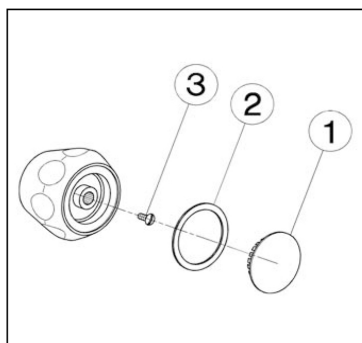

TM 01001

- Maniglia "F"
- Handle "F"

NR.	DESCRIZIONE DESCRIPTION BESCHREIBUNG DESCRIPTION	N. CODICE CODE NO. WERKSNR. NR. CODE
1	Placchetta a scatto per maniglia "F" - "P" Cap for handle "F" - "P" Abdeckkappe 1/Griff "F" - "P" Plaque cache - vis crois. "F" - "P"	ZZ 92608 0
2	Anello rosso per maniglia "F" - "P" Red ring for handle "F" - "P" Ring - rot - 1/Griff "F" - "P" Anneau rouge - croisillon "F" - "P"	ZZ 92684 0
2	Anello blu per maniglia "F" - "P" Blue ring for handle "F" - "P" Ring - blau - 1/Griff "F" - "P" Anneau bleu - croisillon "F" - "P"	ZZ 92698 0
3	Vite M.4,5x10 tb. tc. zigrinata Screw M.4,5x10 Schraube M.4,5x10 Vis M.4,5x10	ZZ 92609 0

TM 01002

- Maniglia "P"
- Handle "P"

NR.	DESCRIZIONE DESCRIPTION BESCHREIBUNG DESCRIPTION	N. CODICE CODE NO. WERKSNR. NR. CODE
1	Placchetta a scatto per maniglia "F" - "P" Cap for handle "F" - "P" Abdeckkappe 1/Griff "F" - "P" Plaque cache - vis crois. "F" - "P"	ZZ 92608 0
2	Anello rosso per maniglia "F" - "P" Red ring for handle "F" - "P" Ring - rot - 1/Griff "F" - "P" Anneau rouge - croisillon "F" - "P"	ZZ 92684 0
2	Anello blu per maniglia "F" - "P" Blue ring for handle "F" - "P" Ring - blau - 1/Griff "F" - "P" Anneau bleu - croisillon "F" - "P"	ZZ 92698 0
3	Vite M.4,5x10 tb. tc. zigrinata Screw M.4,5x10 Schraube M.4,5x10 Vis M.4,5x10	ZZ 92609 0

TM 01008

- Maniglia "M"
- Handle "M"

NR.	DESCRIZIONE DESCRIPTION BESCHREIBUNG DESCRIPTION	N. CODICE CODE NO. WERKSNR. NR. CODE
1	Placchetta Ø13 blu per maniglia "M" Cap Ø13 for handle "M" - blue Abdeckkappe Ø13 blau 1/Griff "M" Plaque cache - vis bleue crois. "M"	ZZ 92706 0
1	Placchetta Ø13 rossa per maniglia "M" Cap Ø13 for handle "M" - red Abdeckkappe Ø13 rot 1/Griff "M" Plaque cache - vis rouge crois. "M"	ZZ 92707 0
2	Vite M.4,5x10 tb. tc. zigrinata Screw M.4,5x10 Schraube M.4,5x10 Vis M.4,5x10	ZZ 92609 0