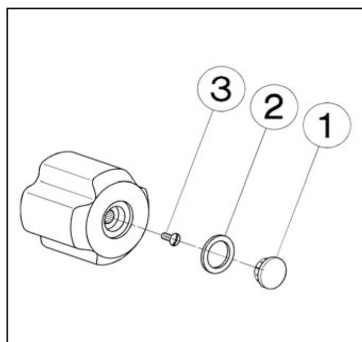

Maneta M TR_TM010080

MODELO **TM010080**

Maneta M

ACABADOS DISPONIBLES

CARACTERÍSTICAS

Ø 8 x 20D

Maneta M TR_TM010080

cisal

TM 01001

- Maniglia "F"
- Handle "F"

NR.	DESCRIZIONE DESCRIPTION BESCHREIBUNG DESCRIPTION	N. CODICE CODE NO. WERKSNR. NR. CODE
1	Placchetta a scatto per maniglia "F" - "P" Cap for handle "F" - "P" Abdeckkappe 1/Griff "F" - "P" Plaque cache - vis crois. "F" - "P"	ZZ 92608 0
2	Anello rosso per maniglia "F" - "P" Red ring for handle "F" - "P" Ring - rot - 1/Griff "F" - "P" Anneau rouge - croisillon "F" - "P"	ZZ 92684 0
2	Anello blu per maniglia "F" - "P" Blue ring for handle "F" - "P" Ring - blau - 1/Griff "F" - "P" Anneau bleu - croisillon "F" - "P"	ZZ 92698 0
3	Vite M.4,5x10 tb. tc. zigrinata Screw M.4,5x10 Schraube M.4,5x10 Vis M.4,5x10	ZZ 92609 0

TM 01002

- Maniglia "P"
- Handle "P"

NR.	DESCRIZIONE DESCRIPTION BESCHREIBUNG DESCRIPTION	N. CODICE CODE NO. WERKSNR. NR. CODE
1	Placchetta a scatto per maniglia "F" - "P" Cap for handle "F" - "P" Abdeckkappe 1/Griff "F" - "P" Plaque cache - vis crois. "F" - "P"	ZZ 92608 0
2	Anello rosso per maniglia "F" - "P" Red ring for handle "F" - "P" Ring - rot - 1/Griff "F" - "P" Anneau rouge - croisillon "F" - "P"	ZZ 92684 0
2	Anello blu per maniglia "F" - "P" Blue ring for handle "F" - "P" Ring - blau - 1/Griff "F" - "P" Anneau bleu - croisillon "F" - "P"	ZZ 92698 0
3	Vite M.4,5x10 tb. tc. zigrinata Screw M.4,5x10 Schraube M.4,5x10 Vis M.4,5x10	ZZ 92609 0