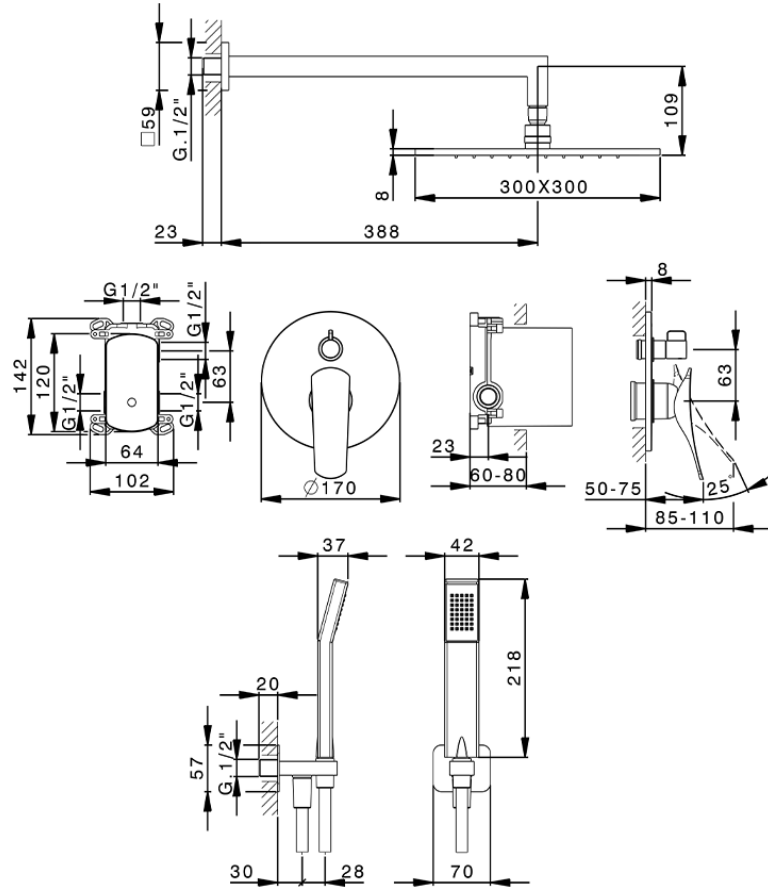

Conjunto ducha monomando empotrado ROADSTER ACCENT_RA0KM020

RA0KM020

<https://es.cisal.it/conjunto-ducha-monomando-empotrado-roadster-accent-ra0km020>

2026-05-01