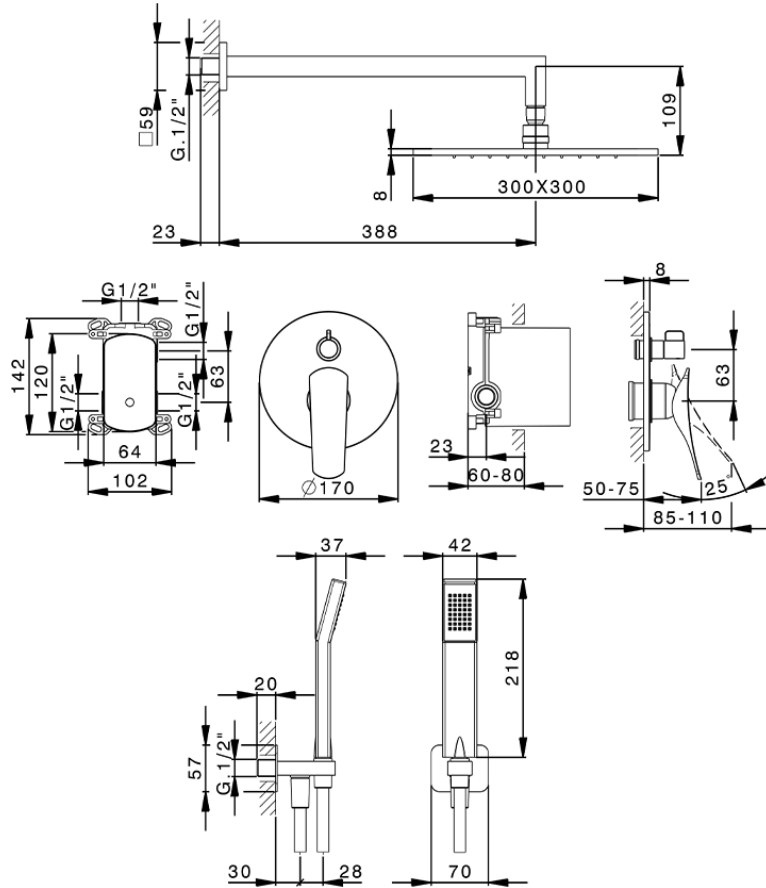

Conjunto ducha monomando empotrado ROADSTER ACCENT_RA0KM020

RA0KM020

<https://es.cisal.it/conjunto-ducha-monomando-empotrado-roadster-accent-ra0km020>

2026-06-15