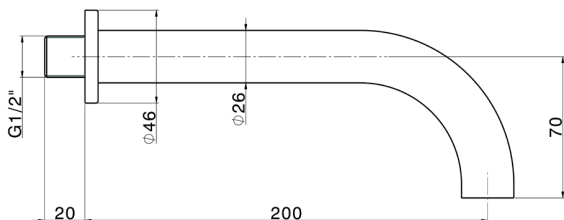

Caño de erogación COMPLEMENTOS_ZA001250

MODELO **ZA001250**

Caño de erogación, L.200 mm, conexión 1/2" M

ACABADOS DISPONIBLES

- **21** 21 Cromo
- **2F** 2F Niquel Cepillado
- **40** 40 Negro Mate
- **4Q** 4Q Blanco Mate

CARACTERÍSTICAS