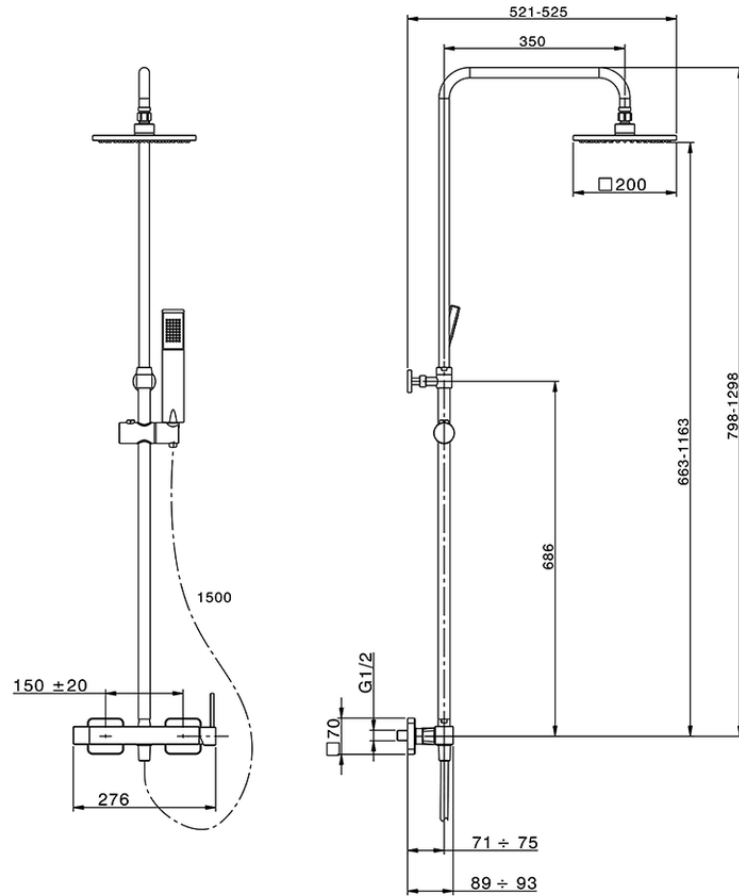

Columna monomando ducha 2 funciones COLUMNAS DUCHA_RA004021

RA004021

<https://es.cisal.it/columna-monomando-ducha-2-funciones-columns-ducha-ra004021>

2024-12-04