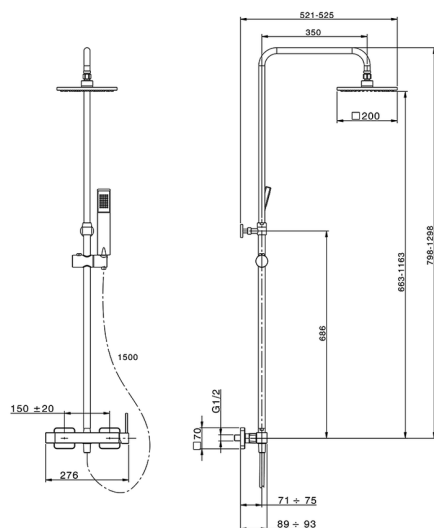

## Columna monomando ducha 2 funciones COLUMNAS DUCHA\_RA004021

MODELO **RA004021**

Columna monomando ducha 2 funciones, desviador 2 salidas, columna telescópica, soporte duchita corredero, duchita una función Quad 42x18 mm de ABS, rociador cuadrado 200x200 mm es.8 mm de Latón, flexible liso SUPREME 150 cm

ACABADOS DISPONIBLES

**21** 21 Cromo

CARACTERÍSTICAS

Monomando **1**

Recambio Cartucho **ZZ94240000**

**Cartucho Monomando 25 mm**

2024-12-04