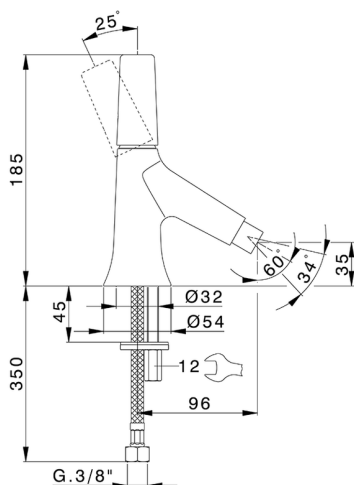

Bidé monomando VITA_VI000564

MODELO **VI000564**

Bidé monomando, sin desagüe automático, latiguillos acero G.3/8"

ACABADOS DISPONIBLES

-  **21** 21 Cromo
-  **2Q** 2Q Black Titanium
-  **40** 40 Negro Mate
-  **4Q** 4Q Blanco Mate

CARACTERÍSTICAS

Recambio Cartucho **ZZ9A708000**

Cartucho monocomando Joystick 25 mm

Bidé monomando VITA_VI000564