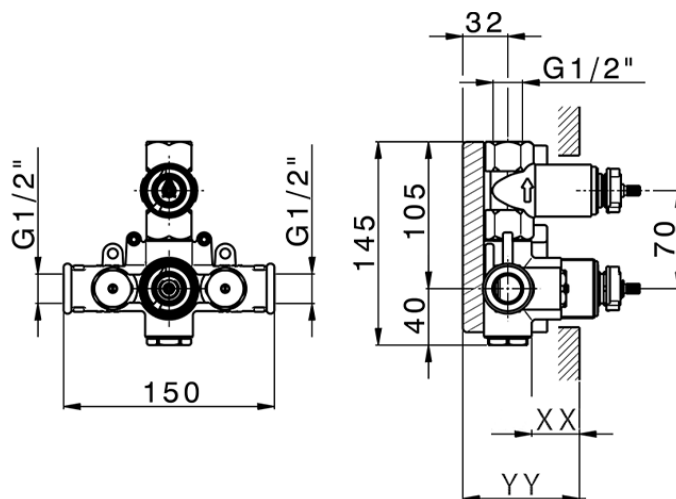

## Parte externa termostático ducha emp. 1 salida LINEAVIVA\_LV007300

LV007300

<https://es.cisal.it/parte-externa-termostatico-ducha-emp-1-salida-lineaviva-lv007300>

Piastra/Plate/Plaque/Platte/Placa  
 2-3mm: XX 25-40 YY 76-91  
 10mm: XX 16-31 YY 65-80

ZA007301

<https://es.cisal.it/parte-empotrada-termostatico-ducha-1-salida-empotrado-za007301>

2024-11-21