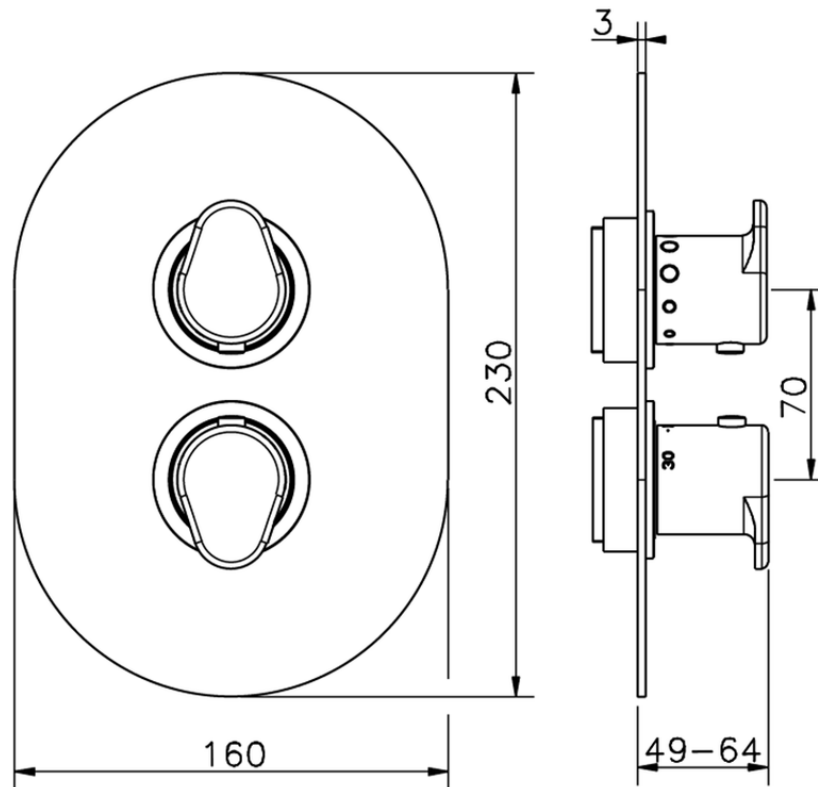

## Parte externa termostático ducha emp. 1 salida LINEAVIVA\_LV007300

LV007300

<https://es.cisal.it/parte-externa-termostatico-ducha-emp-1-salida-lineaviva-lv007300>

Piastra/Plate/Plaque/Platte/Placa  
 2-3mm: XX 25-40 YY 76-91  
 10mm: XX 16-31 YY 65-80

ZA007301

<https://es.cisal.it/parte-empotrada-termostatico-ducha-1-salida-empotrado-za007301>

2024-11-21