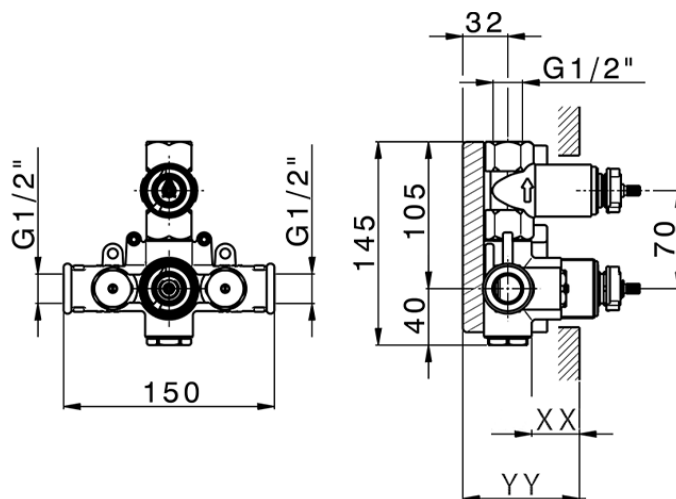

Parte externa termostático ducha emp. 1 salida LINEAVIVA_LV007300

LV007300

<https://es.cisal.it/parte-externa-termostatico-ducha-emp-1-salida-lineaviva-lv007300>

Piastra/Plate/Plaque/Platte/Placa
 2-3mm: XX 25-40 YY 76-91
 10mm: XX 16-31 YY 65-80

ZA007301

<https://es.cisal.it/parte-empotrada-termostatico-ducha-1-salida-empotrado-za007301>

2024-11-21