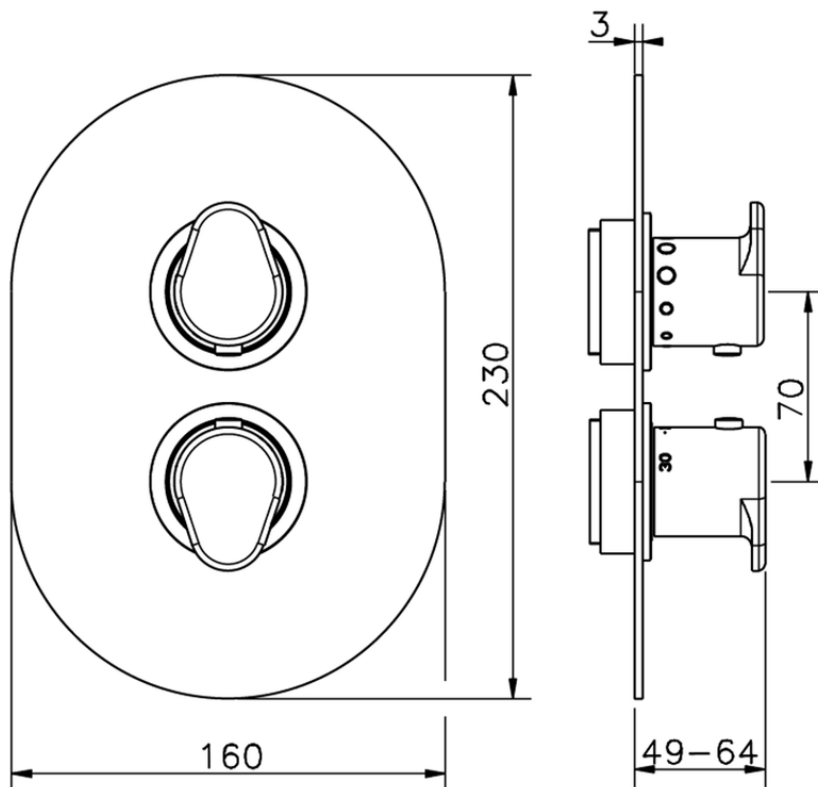

Parte externa termostático ducha emp. 1 salida LINEAVIVA_LV007300

LV007300

<https://es.cisal.it/parte-externa-termostatico-ducha-emp-1-salida-lineaviva-lv007300>

Piastra/Plate/Plaque/Platte/Placa
 2-3mm: XX 25-40 YY 76-91
 10mm: XX 16-31 YY 65-80

ZA007301

<https://es.cisal.it/parte-empotrada-termostatico-ducha-1-salida-empotrado-za007301>

2024-11-21