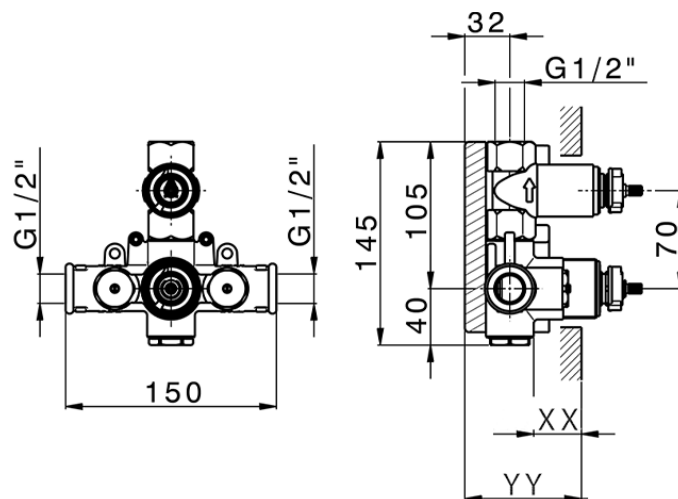

## Parte externa termostático ducha emp. 1 salida LINEAVIVA\_LV007300

LV007300

<https://es.cisal.it/parte-externa-termostatico-ducha-emp-1-salida-lineaviva-lv007300>

Piastra/Plate/Plaque/Platte/Placa  
 2-3mm: XX 25-40 YY 76-91  
 10mm: XX 16-31 YY 65-80

ZA007301

<https://es.cisal.it/parte-empotrada-termostatico-ducha-1-salida-empotrado-za007301>

2024-11-21