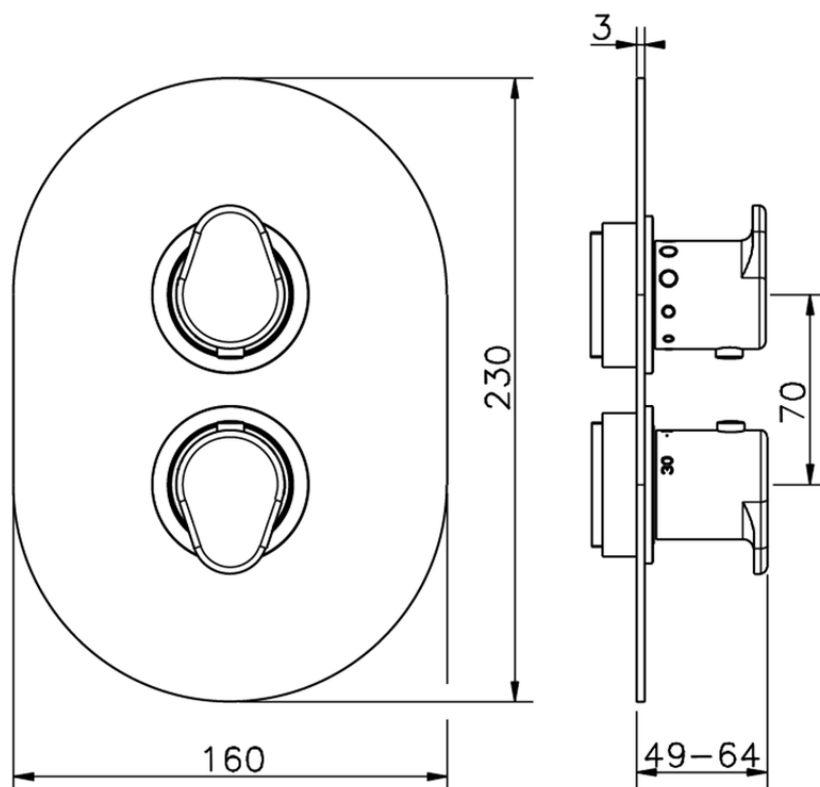

## Parte externa termostático ducha emp. 1 salida LINEAVIVA\_LV007300

LV007300

<https://es.cisal.it/parte-externa-termostatico-ducha-emp-1-salida-lineaviva-lv007300>

Piastra/Plate/Plaque/Platte/Placa  
 2-3mm: XX 25-40 YY 76-91  
 10mm: XX 16-31 YY 65-80

ZA007301

<https://es.cisal.it/parte-empotrada-termostatico-ducha-1-salida-empotrado-za007301>

2024-11-21