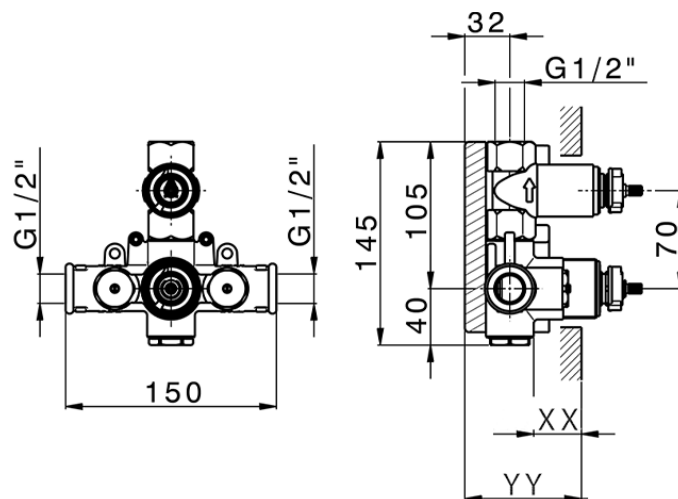

Parte externa termostático ducha emp. 1 salida LINEAVIVA_LV007300

LV007300

<https://es.cisal.it/parte-externa-termostatico-ducha-emp-1-salida-lineaviva-lv007300>

Piastra/Plate/Plaque/Platte/Placa
 2-3mm: XX 25-40 YY 76-91
 10mm: XX 16-31 YY 65-80

ZA007301

<https://es.cisal.it/parte-empotrada-termostatico-ducha-1-salida-empotrado-za007301>

2024-11-24