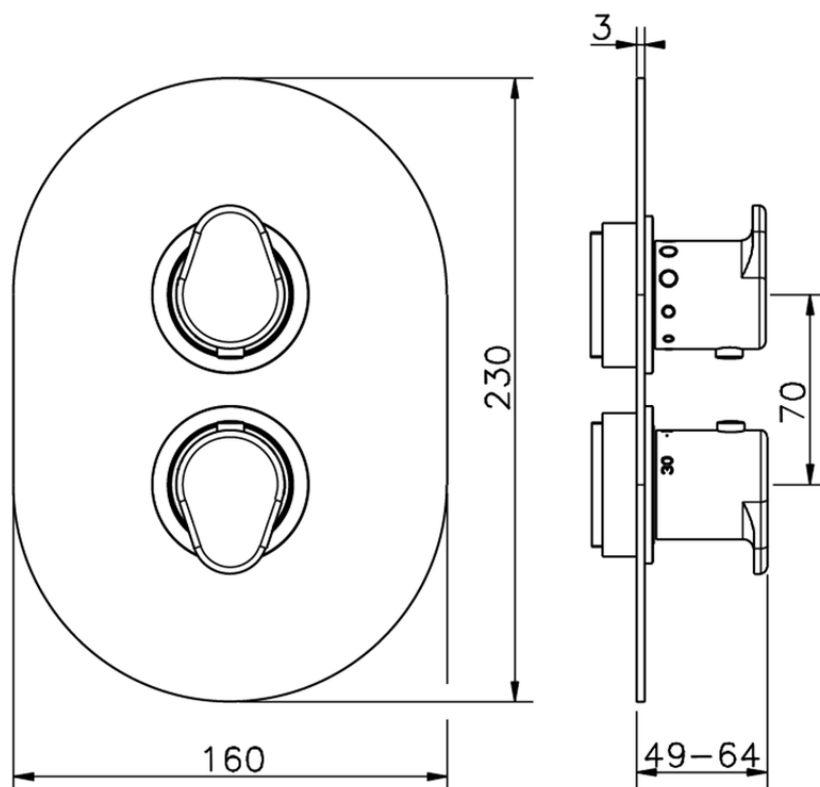

Parte externa termostático ducha emp. 1 salida LINEAVIVA_LV007300

LV007300

<https://es.cisal.it/parte-externa-termostatico-ducha-emp-1-salida-lineaviva-lv007300>

Piastra/Plate/Plaque/Platte/Placa
 2-3mm: XX 25-40 YY 76-91
 10mm: XX 16-31 YY 65-80

ZA007301

<https://es.cisal.it/parte-empotrada-termostatico-ducha-1-salida-empotrado-za007301>

2024-11-24