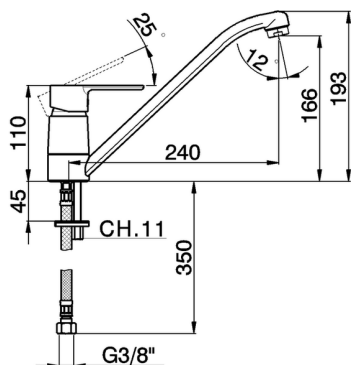

## Fregadero monomando KITCHEN\_C2000580

MODELO **C2000580**

Fregadero monomando, caño giratorio, latiguillos acero G.3/8"

ACABADOS DISPONIBLES

**21** 21 Cromo

CARACTERÍSTICAS

Recambio Cartucho **ZZ95409000**

**Cartucho Monomando 35 mm**

### EcoStop

La función EcoStop limita el caudal del agua aproximadamente el 50% de la salida máxima con una leve resistencia en la maneta. Basta con empujar ligeramente más allá de la mitad del tope sólo cuando se requiera la salida máxima de agua. Esto permitirá ahorrar hasta un 50% de agua.