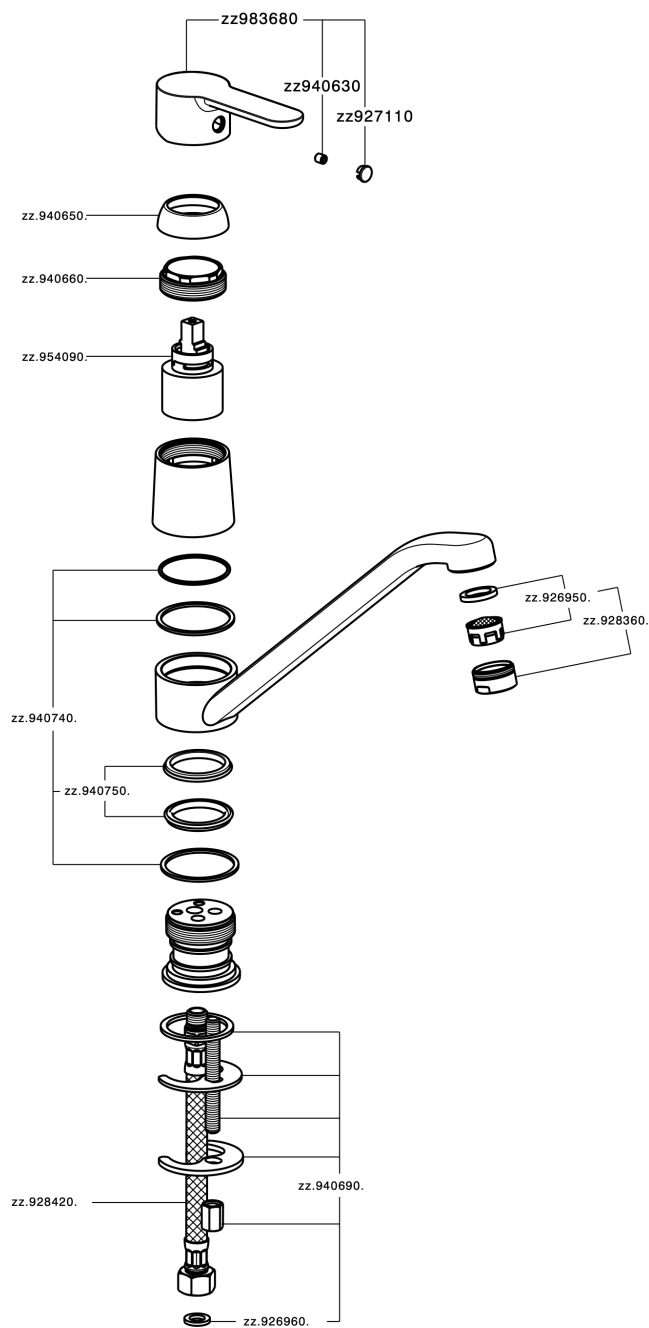

Fregadero monomando KITCHEN_C2000580

C2000580

<https://es.cisal.it/fregadero-monomando-kitchen-c2000580>

2024-12-21