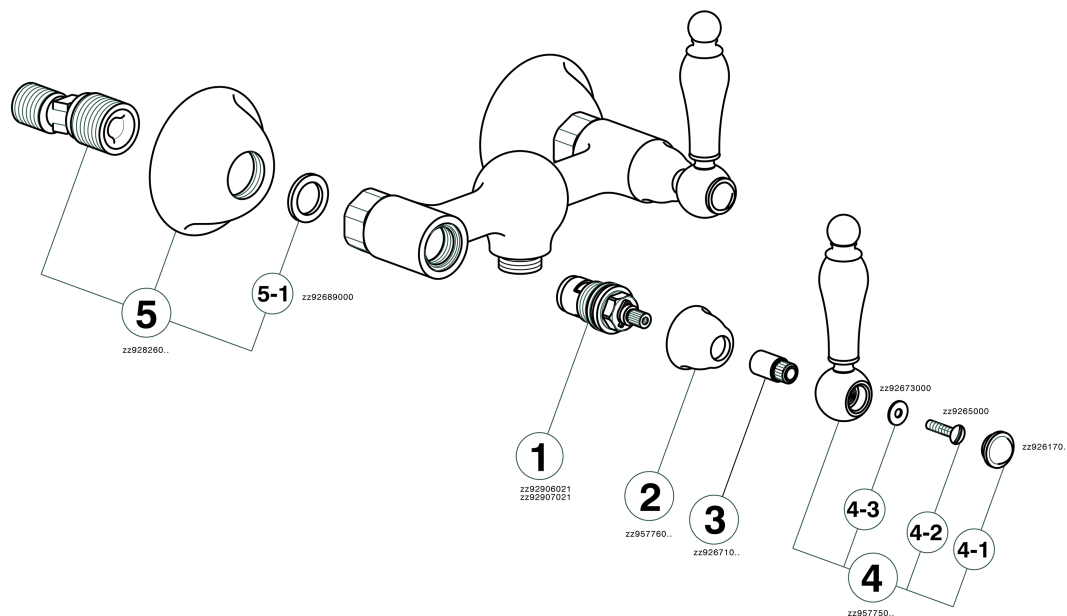

Ducha ARCANA TOSCANA_TS000441

TS000441

<https://es.cisal.it/ducha-arcana-toscana-ts000441>

2024-11-21