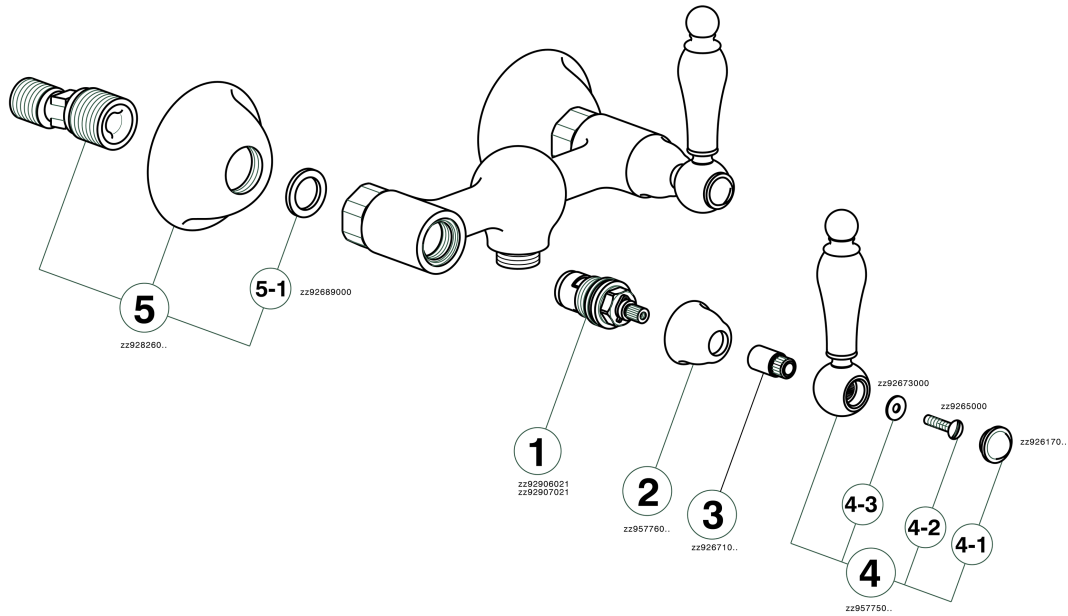

Ducha ARCANA TOSCANA_TS000441

TS000441

<https://es.cisal.it/ducha-arcana-toscana-ts000441>

2024-11-21