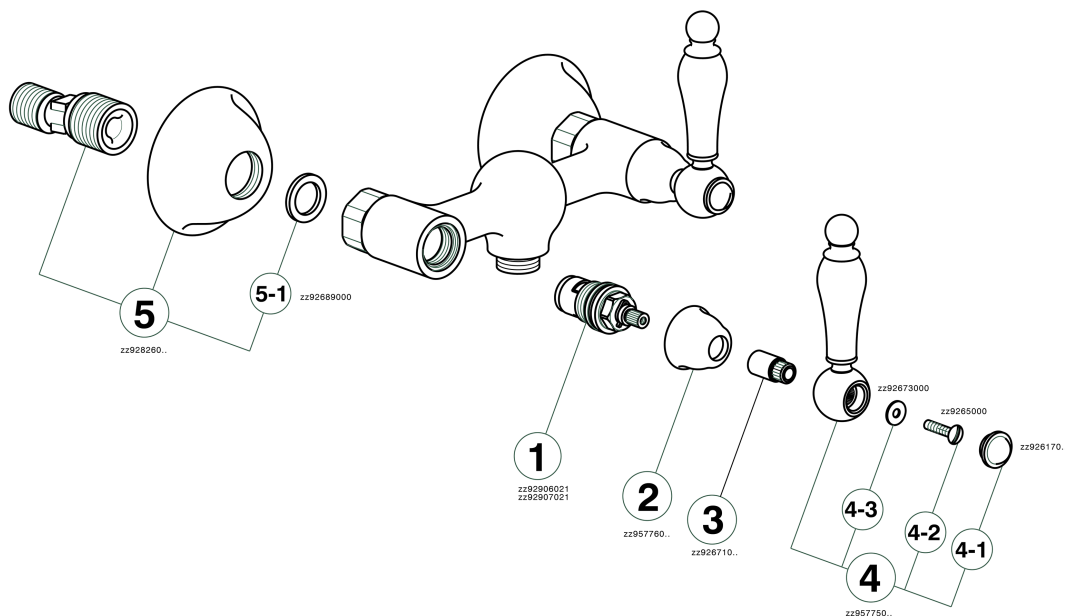

Ducha ARCANA TOSCANA_TS000441

TS000441

<https://es.cisal.it/ducha-arcana-toscana-ts000441>

2024-11-24