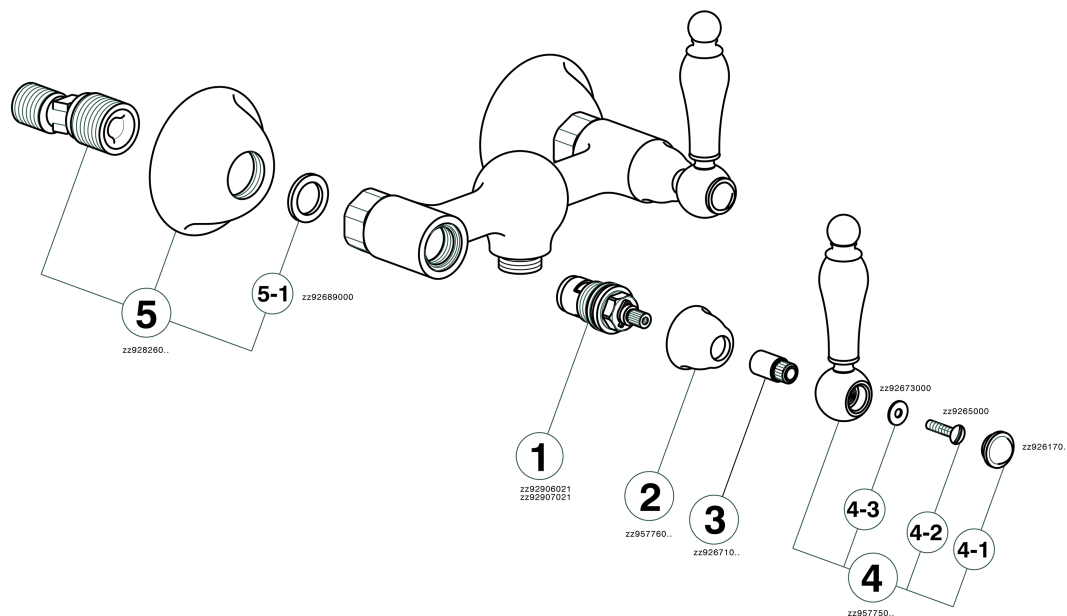

Ducha ARCANA TOSCANA_TS000441

TS000441

<https://es.cisal.it/ducha-arcana-toscana-ts000441>

2024-11-24