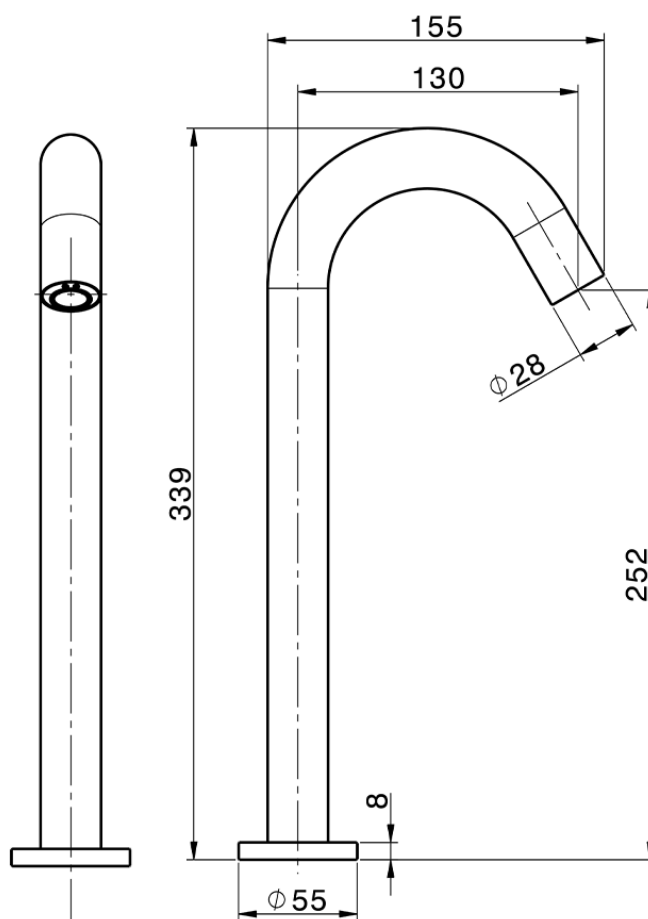

Grifo sólo agua fría electrónico TRONIC_TN000930

TN000930

<https://es.cisal.it/grifo-solo-agua-fria-electronico-tronic-tn000930>

2025-01-02