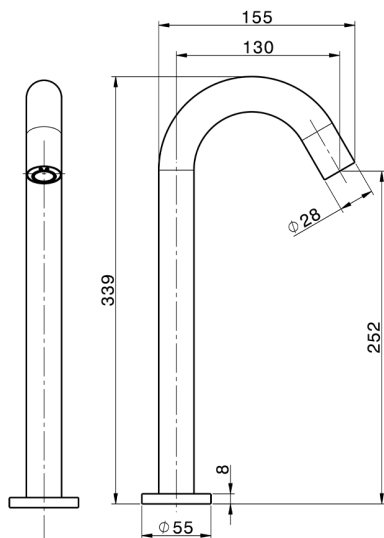

Grifo sólo agua fría electrónico TRONIC_TN000930

MODELO **TN000930**

Grifo sólo agua fría electrónico, sin desagüe automático, latiguillos acero 1/2" F, alimentación con red eléctrica y con baterías, baterías AA no incluidas

ACABADOS DISPONIBLES

21 21 Cromo

CARACTERÍSTICAS

2024-12-04