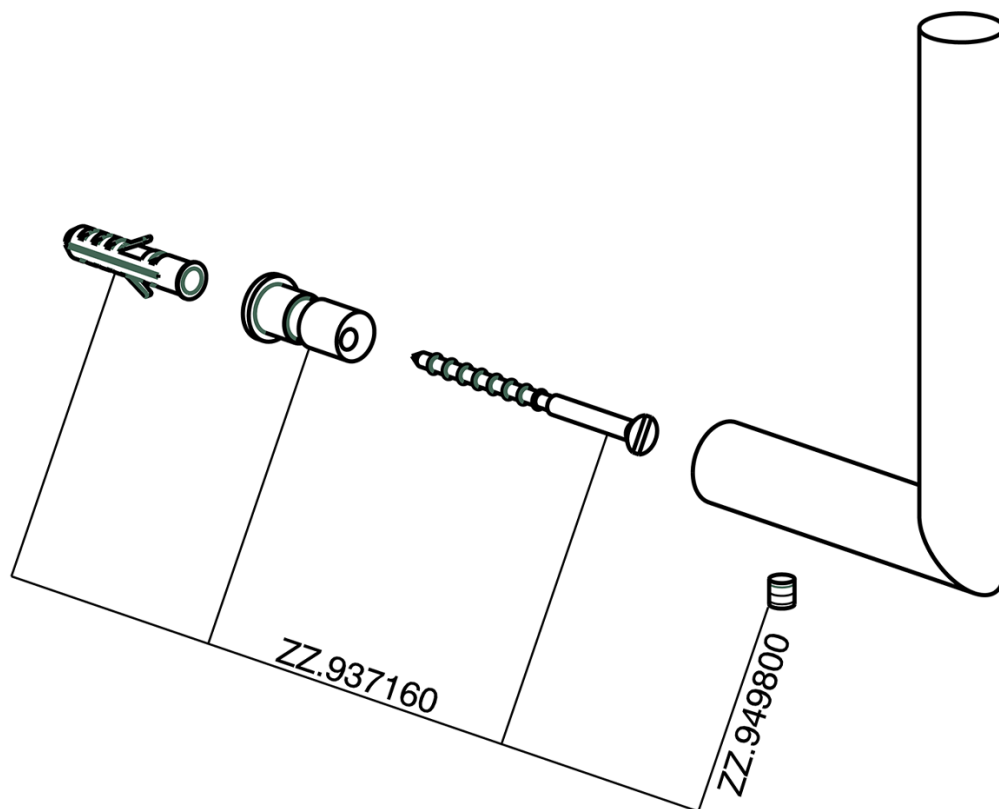

Porta rolo de recambio ACCESORIOS BAÑO_SY090410

SY090410

<https://es.cisal.it/porta-rollo-de-recambio-accesorios-bano-sy090410>

2026-06-17