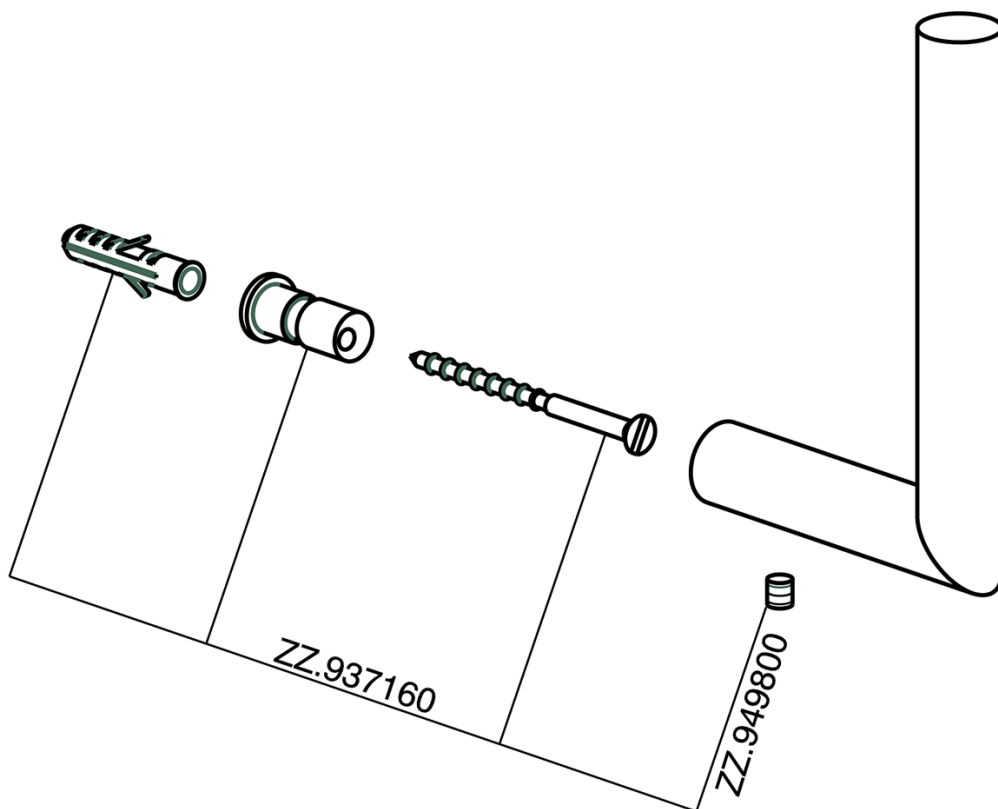

Porta rolo de recambio ACCESORIOS BAÑO_SY090410

MODELO **SY090410**

Porta rolo de recambio

ACABADOS DISPONIBLES

- 21** 21 Cromo
- 2B** 2B Niquel Brillo
- 2F** 2F Niquel Cepillado
- 2P** 2P Oro Rosa
- 2Q** 2Q Black Titanium
- 40** 40 Negro Mate
- 4Q** 4Q Blanco Mate

CARACTERÍSTICAS

Porta rollo de recambio ACCESORIOS BAÑO_SY090410

SY090410

<https://es.cisal.it/porta-rollo-de-recambio-accesorios-bano-sy090410>

2026-06-17