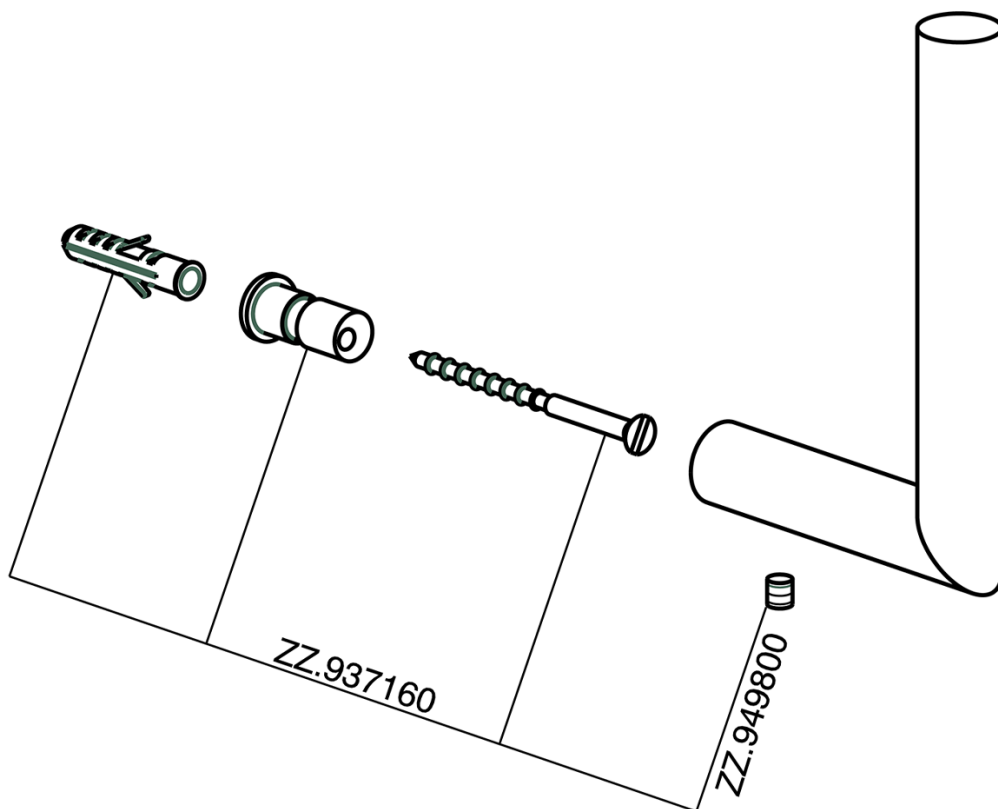

## Porta rolo de recambio ACCESORIOS BAÑO\_SY090410

SY090410

<https://es.cisal.it/porta-rollo-de-recambio-accesorios-bano-sy090410>

2026-06-19