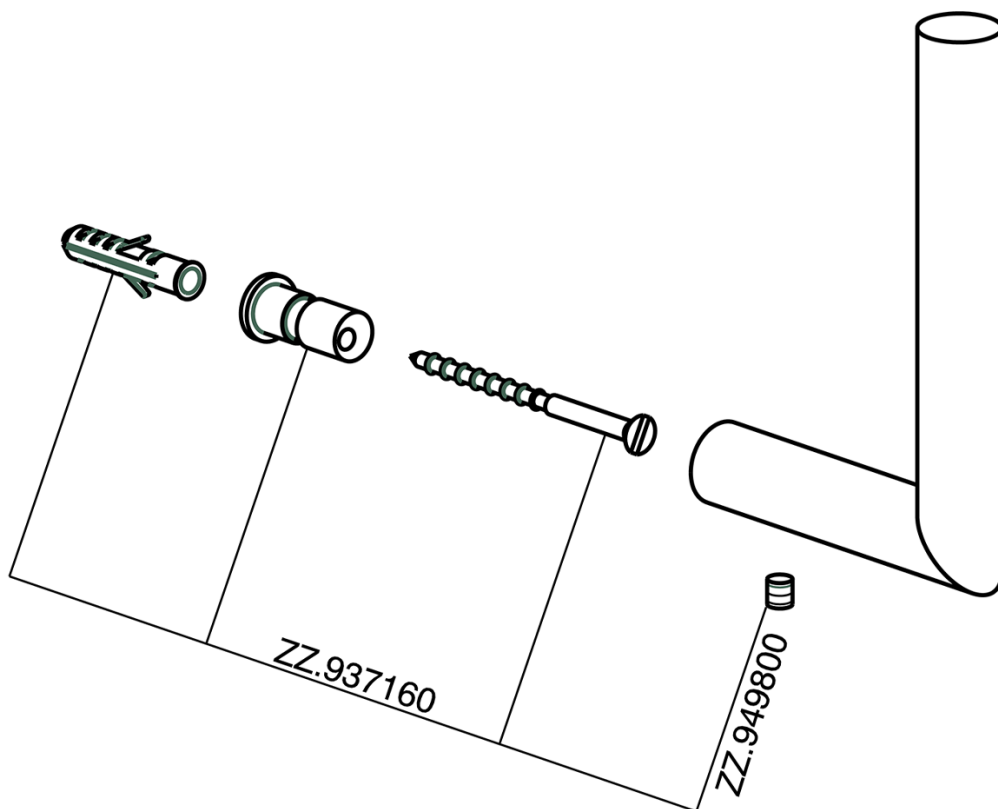

Porta rolo de recambio ACCESORIOS BAÑO_SY090410

SY090410

<https://es.cisal.it/porta-rollo-de-recambio-accesorios-bano-sy090410>

2026-05-03