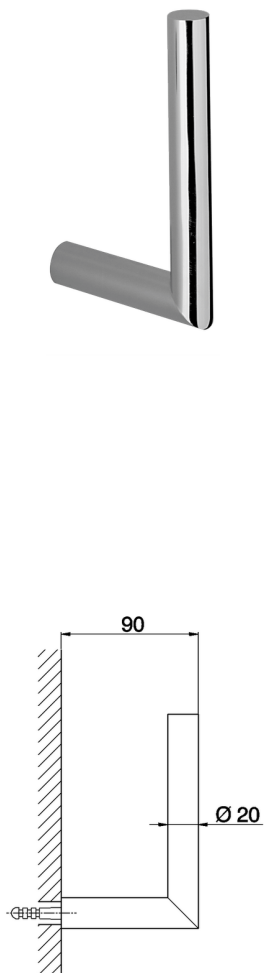

Porta rollo de recambio ACCESORIOS BAÑO_SY090410

MODELO **SY090410**

Porta rollo de recambio

ACABADOS DISPONIBLES

-  **21** 21 Cromo
-  **2B** 2B Niquel Brillo
-  **2F** 2F Niquel Cepillado
-  **2P** 2P Oro Rosa
-  **2Q** 2Q Black Titanium
-  **40** 40 Negro Mate
-  **4Q** 4Q Blanco Mate

CARACTERÍSTICAS

Porta rolo de recambio ACCESORIOS BAÑO_SY090410

SY090410

<https://es.cisal.it/porta-rollo-de-recambio-accesorios-bano-sy090410>

2026-06-19