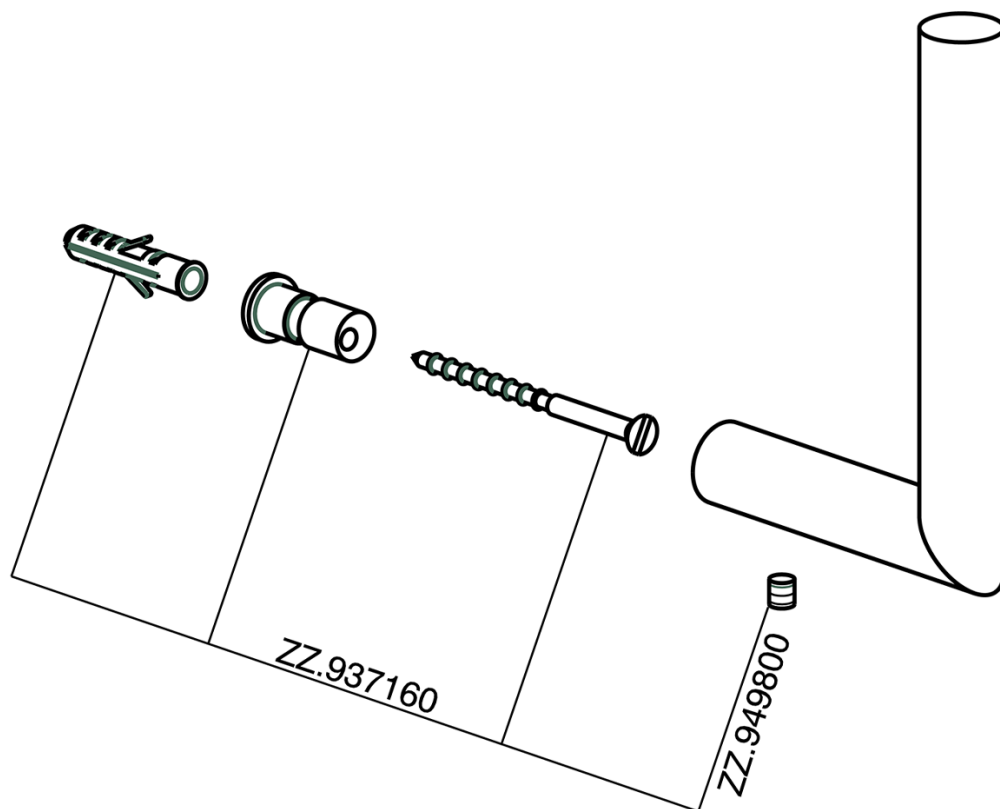

Porta rolo de recambio ACCESORIOS BAÑO_SY090410

MODELO **SY090410**

Porta rolo de recambio

ACABADOS DISPONIBLES

21 21 Cromo

2B 2B Niquel Brillo

2F 2F Niquel Cepillado

2P 2P Oro Rosa

2Q 2Q Black Titanium

40 40 Negro Mate

4Q 4Q Blanco Mate

CARACTERÍSTICAS

Porta rollo de recambio ACCESORIOS BAÑO_SY090410

SY090410

<https://es.cisal.it/porta-rollo-de-recambio-accesorios-bano-sy090410>

2026-05-05