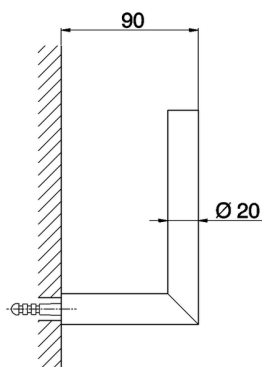

Porta rolo de recambio ACCESORIOS BAÑO_SY090410

MODELO **SY090410**

Porta rolo de recambio

ACABADOS DISPONIBLES

21 21 Cromo

2B 2B Niquel Brillo

2F 2F Niquel Cepillado

2P 2P Oro Rosa

2Q 2Q Black Titanium

40 40 Negro Mate

4Q 4Q Blanco Mate

CARACTERÍSTICAS

Porta rollo de recambio ACCESORIOS BAÑO_SY090410

SY090410

<https://es.cisal.it/porta-rollo-de-recambio-accesorios-bano-sy090410>

2026-05-05