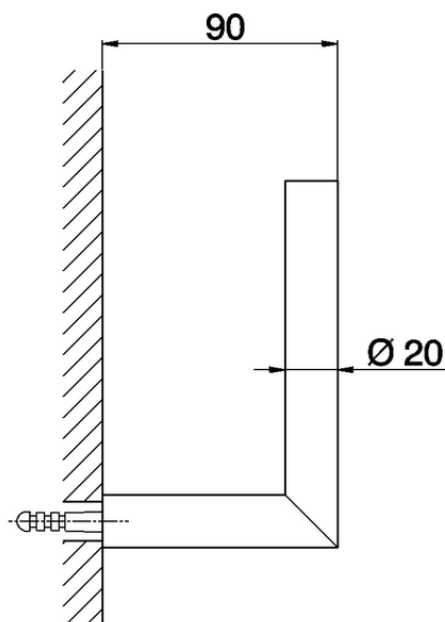

Porta rolo de recambio ACCESORIOS BAÑO_SY090410

SY090410

<https://es.cisal.it/porta-rollo-de-recambio-accesorios-bano-sy090410>

2026-06-20