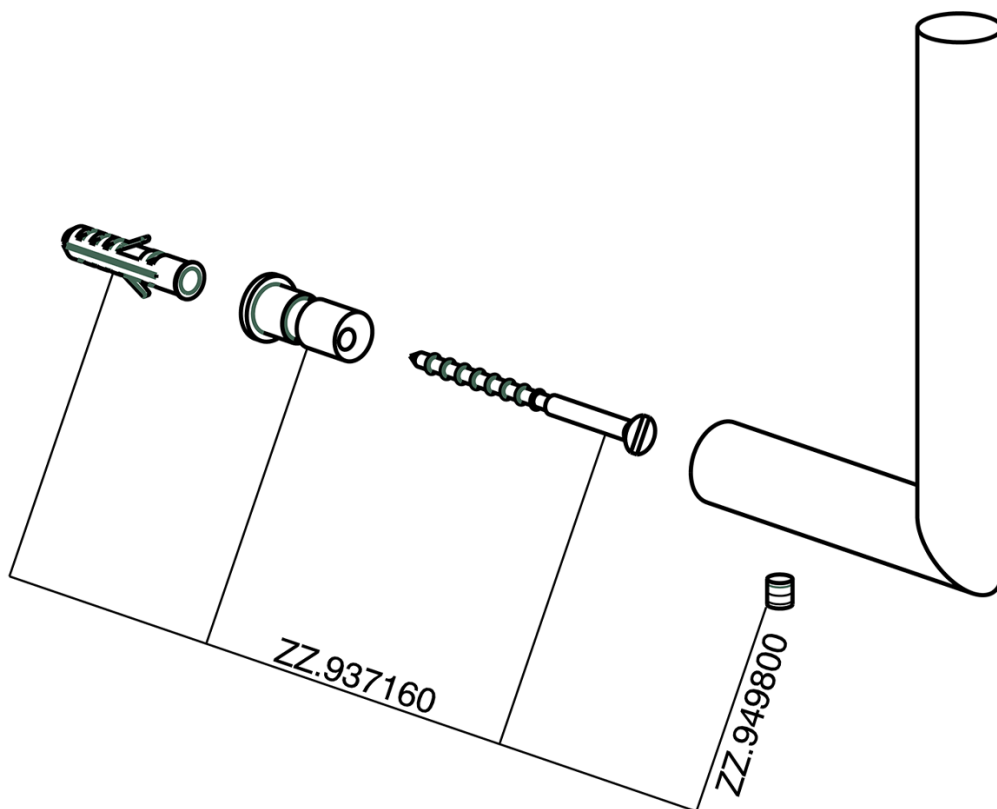

## Porta rolo de recambio ACCESORIOS BAÑO\_SY090410

SY090410

<https://es.cisal.it/porta-rollo-de-recambio-accesorios-bano-sy090410>

2026-05-03