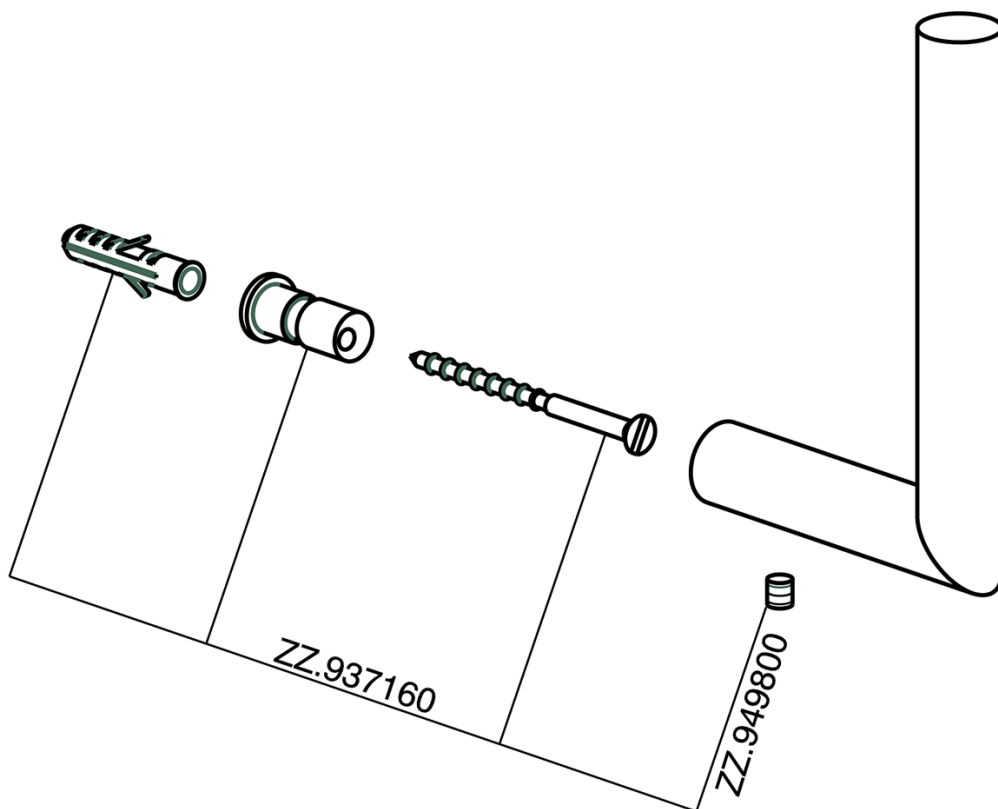

Porta rollo de recambio ACCESORIOS BAÑO_SY090410

MODELO **SY090410**

Porta rollo de recambio

ACABADOS DISPONIBLES

-  **21** 21 Cromo
-  **2B** 2B Niquel Brillo
-  **2F** 2F Niquel Cepillado
-  **2P** 2P Oro Rosa
-  **2Q** 2Q Black Titanium
-  **40** 40 Negro Mate
-  **4Q** 4Q Blanco Mate

CARACTERÍSTICAS

Porta rolo de recambio ACCESORIOS BAÑO_SY090410

SY090410

<https://es.cisal.it/porta-rollo-de-recambio-accesorios-bano-sy090410>

2026-05-03