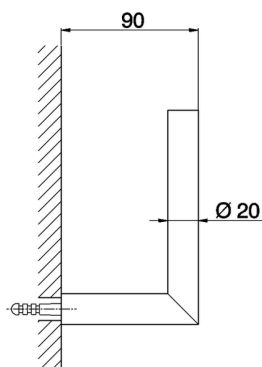

Porta rolo de recambio ACCESORIOS BAÑO_SY090410

MODELO **SY090410**

Porta rolo de recambio

ACABADOS DISPONIBLES

-  **21** 21 Cromo
-  **2B** 2B Niquel Brillo
-  **2F** 2F Niquel Cepillado
-  **2P** 2P Oro Rosa
-  **2Q** 2Q Black Titanium
-  **40** 40 Negro Mate
-  **4Q** 4Q Blanco Mate

CARACTERÍSTICAS

Porta rollo de recambio ACCESORIOS BAÑO_SY090410

SY090410

<https://es.cisal.it/porta-rollo-de-recambio-accesorios-bano-sy090410>

2026-06-20