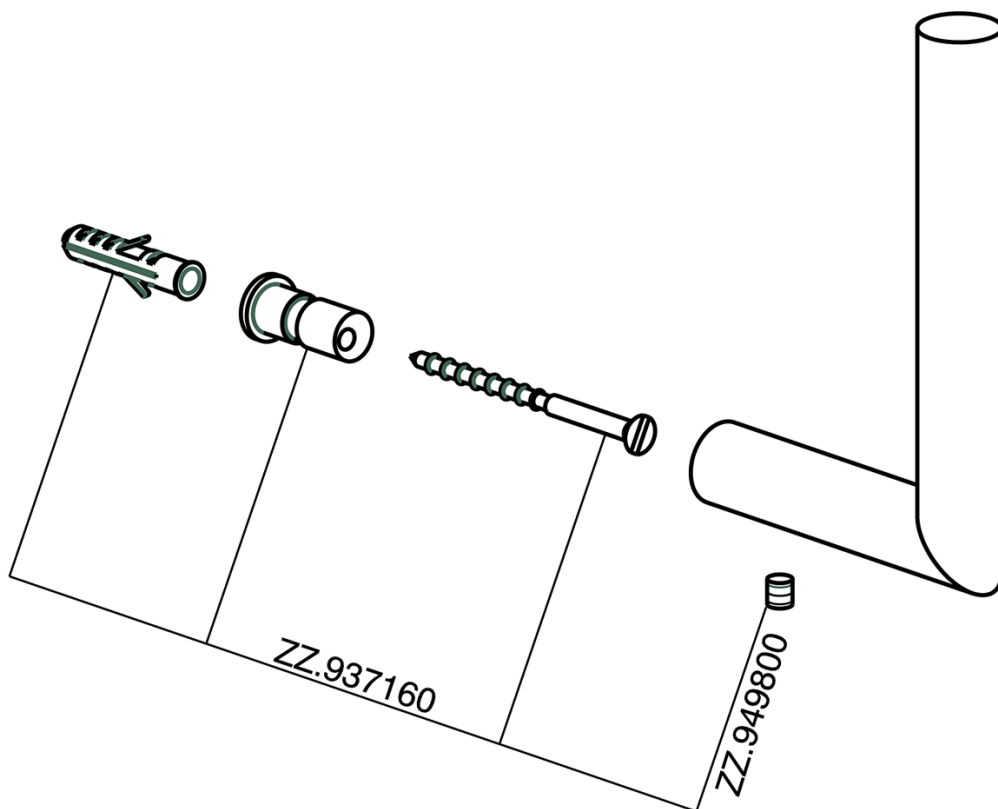

Porta rolo de recambio ACCESORIOS BAÑO_SY090410

MODELO **SY090410**

Porta rolo de recambio

ACABADOS DISPONIBLES

-  **21** 21 Cromo
-  **2B** 2B Niquel Brillo
-  **2F** 2F Niquel Cepillado
-  **2P** 2P Oro Rosa
-  **2Q** 2Q Black Titanium
-  **40** 40 Negro Mate
-  **4Q** 4Q Blanco Mate

CARACTERÍSTICAS

Porta rollo de recambio ACCESORIOS BAÑO_SY090410

SY090410

<https://es.cisal.it/porta-rollo-de-recambio-accesorios-bano-sy090410>

2026-06-20