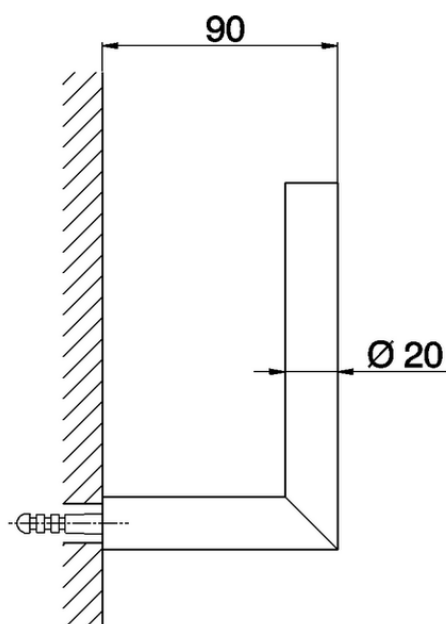

Porta rolo de recambio ACCESORIOS BAÑO_SY090410

SY090410

<https://es.cisal.it/porta-rollo-de-recambio-accesorios-bano-sy090410>

2026-05-03