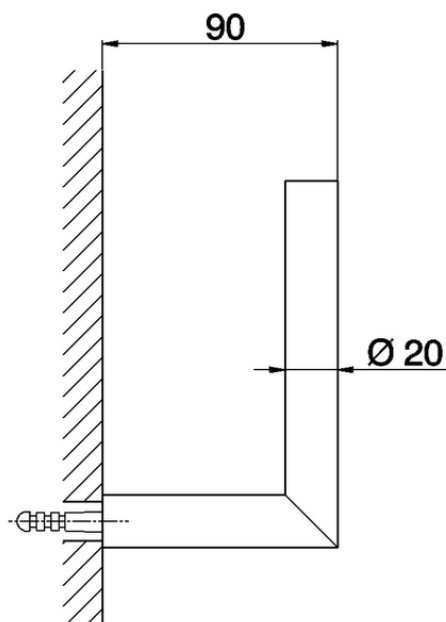

Porta rolo de recambio ACCESORIOS BAÑO_SY090410

SY090410

<https://es.cisal.it/porta-rollo-de-recambio-accesorios-bano-sy090410>

2026-06-20