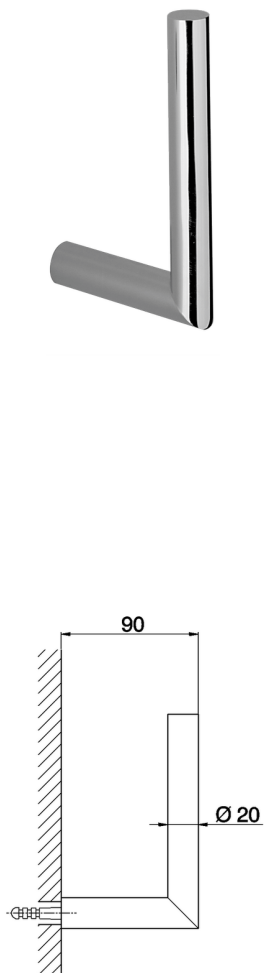

Porta rollo de recambio ACCESORIOS BAÑO_SY090410

MODELO **SY090410**

Porta rollo de recambio

ACABADOS DISPONIBLES

-  **21** 21 Cromo
-  **2B** 2B Niquel Brillo
-  **2F** 2F Niquel Cepillado
-  **2P** 2P Oro Rosa
-  **2Q** 2Q Black Titanium
-  **40** 40 Negro Mate
-  **4Q** 4Q Blanco Mate

CARACTERÍSTICAS

Porta rolo de recambio ACCESORIOS BAÑO_SY090410

SY090410

<https://es.cisal.it/porta-rollo-de-recambio-accesorios-bano-sy090410>

2026-05-03