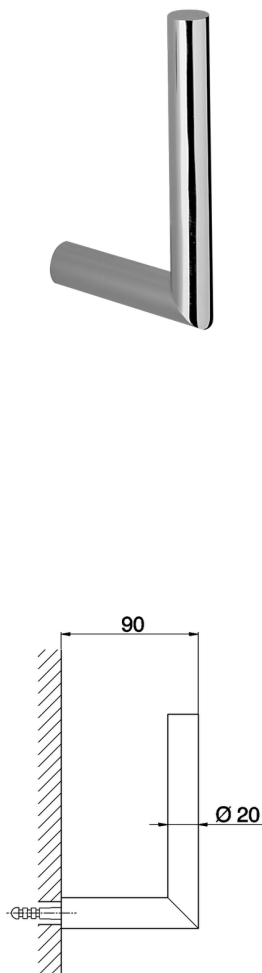

Porta rollo de recambio ACCESORIOS BAÑO_SY090410

MODELO **SY090410**

Porta rollo de recambio

ACABADOS DISPONIBLES

-  **21** 21 Cromo
-  **2B** 2B Niquel Brillo
-  **2F** 2F Niquel Cepillado
-  **2P** 2P Oro Rosa
-  **2Q** 2Q Black Titanium
-  **40** 40 Negro Mate
-  **4Q** 4Q Blanco Mate

CARACTERÍSTICAS

Porta rolo de recambio ACCESORIOS BAÑO_SY090410

SY090410

<https://es.cisal.it/porta-rollo-de-recambio-accesorios-bano-sy090410>

2026-06-19