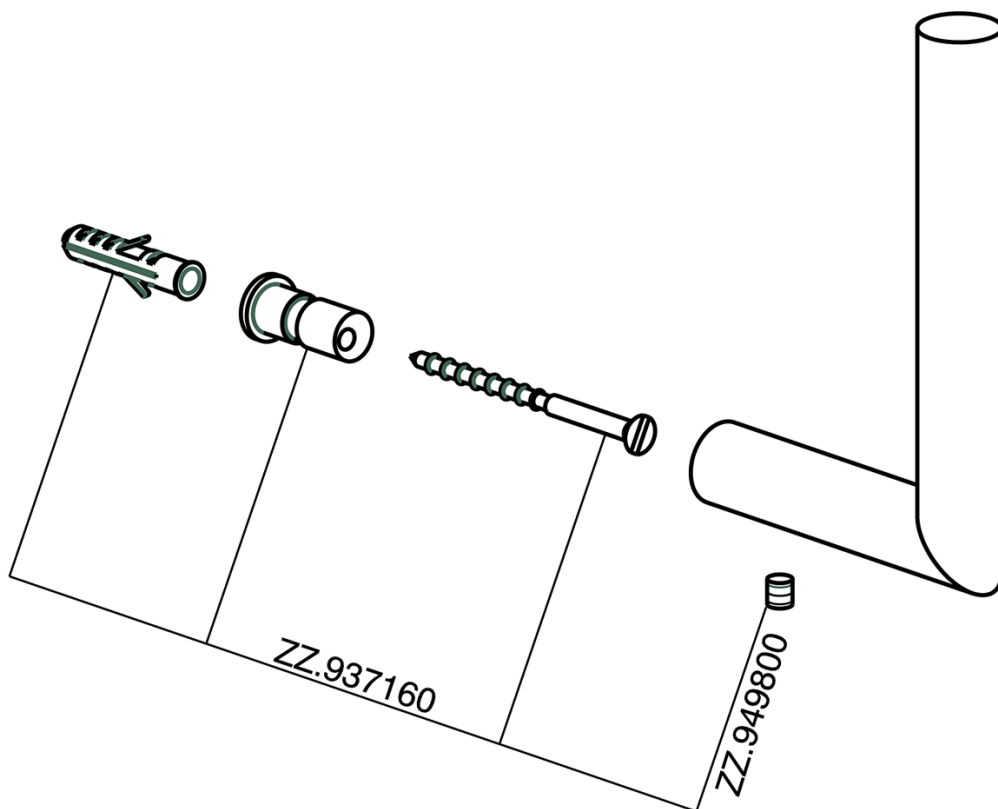

Porta rollo de recambio ACCESORIOS BAÑO_SY090410

MODELO **SY090410**

Porta rollo de recambio

ACABADOS DISPONIBLES

-  **21** 21 Cromo
-  **2B** 2B Niquel Brillo
-  **2F** 2F Niquel Cepillado
-  **2P** 2P Oro Rosa
-  **2Q** 2Q Black Titanium
-  **40** 40 Negro Mate
-  **4Q** 4Q Blanco Mate

CARACTERÍSTICAS

Porta rolo de recambio ACCESORIOS BAÑO_SY090410

SY090410

<https://es.cisal.it/porta-rollo-de-recambio-accesorios-bano-sy090410>

2026-06-19