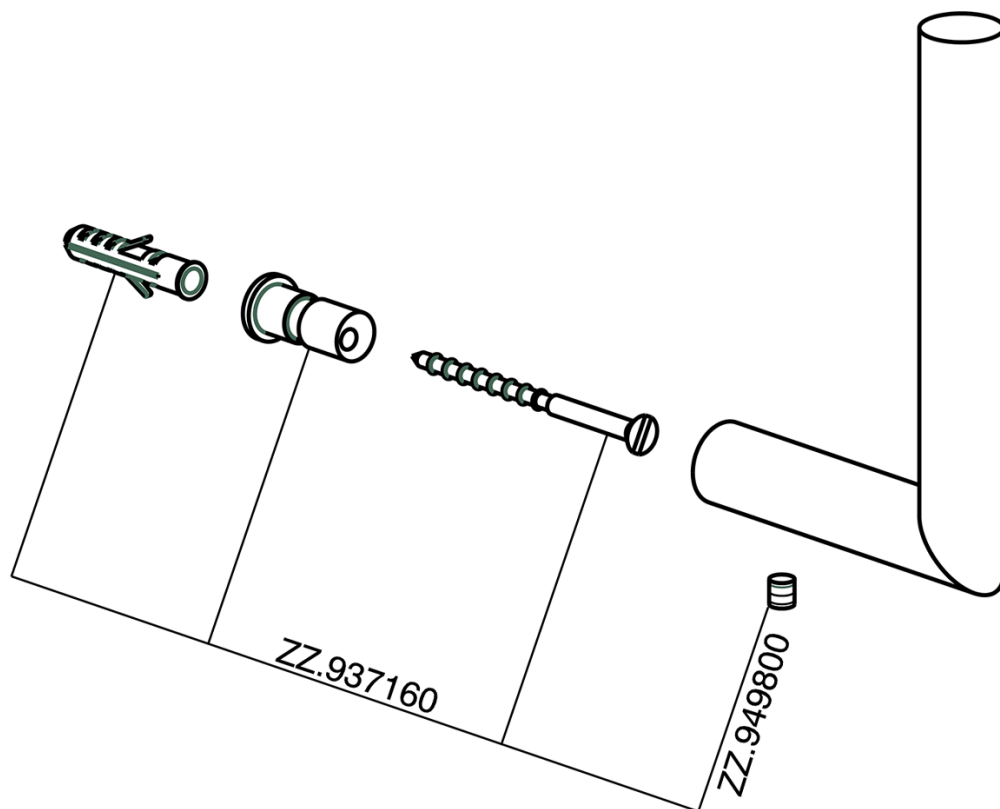

Porta rollo de recambio ACCESORIOS BAÑO_SY090410

MODELO **SY090410**

Porta rollo de recambio

ACABADOS DISPONIBLES

-  **21** 21 Cromo
-  **2B** 2B Niquel Brillo
-  **2F** 2F Niquel Cepillado
-  **2P** 2P Oro Rosa
-  **2Q** 2Q Black Titanium
-  **40** 40 Negro Mate
-  **4Q** 4Q Blanco Mate

CARACTERÍSTICAS

Porta rolo de recambio ACCESORIOS BAÑO_SY090410

SY090410

<https://es.cisal.it/porta-rollo-de-recambio-accesorios-bano-sy090410>

2026-05-03