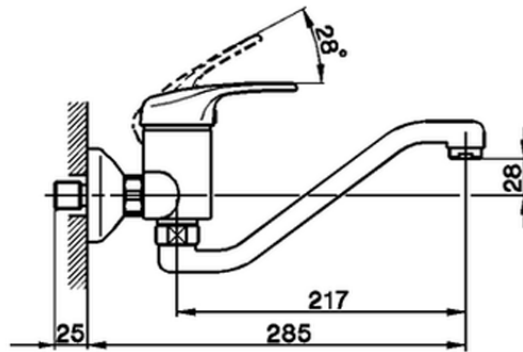

Fregadero monomando de pared KITCHEN_EU000430

EU000430

<https://es.cisal.it/fregadero-monomando-de-pared-kitchen-eu000430>

2026-04-29