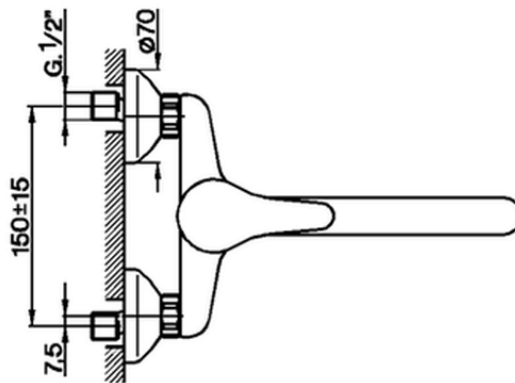

Fregadero monomando de pared KITCHEN_EU000430

EU000430

<https://es.cisal.it/fregadero-monomando-de-pared-kitchen-eu000430>

2026-04-29