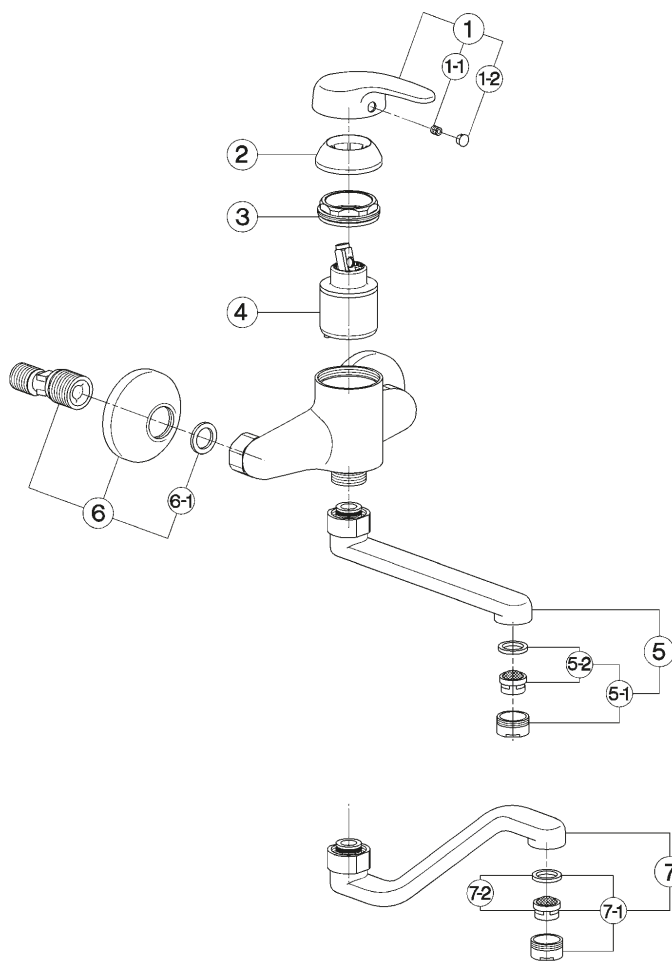

### EU 00040 (EU 00043)

- Monocomando livello
- Single lever sink mixer
- Einhand-Wand-Spültischbatterie
- Mitigeur évier mural

bar	PORTATA BOCCA DI EROGAZIONE * SPOUT FLOW RATE DURCHFLUSS WANNENEINLAUF DEBIT BEC DEVERSEUR l/min.
0,5	6
1	8
2	11.5
3	14
4	16
5	17.5