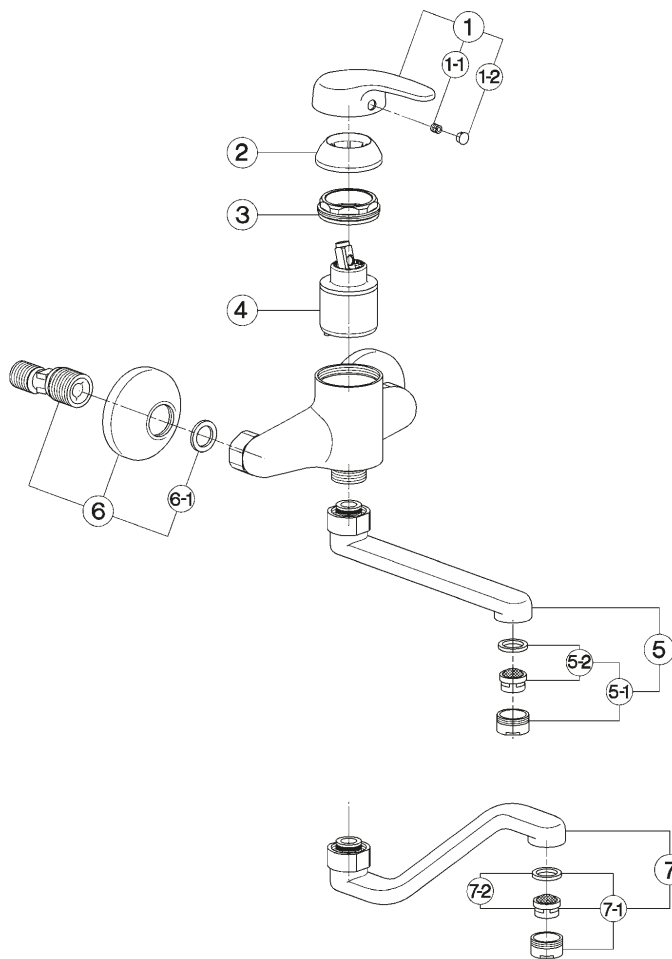

bar	PORTATA BOCCA DI EROGAZIONE * SPOUT FLOW RATE DURCHFLUSS WANNENEINLAUF DEBIT BEC DEVERSEUR l/min.
0,5	6
1	8
2	11.5
3	14
4	16
5	17.5

* con resistenza silenziosa della classe di portata A (15 l/min. a 3 bar)
with hydraulic resistance of flow rate class A (15 l/min. at 3 bar)
mit geräuscharmen Widerstand der Durchflussklasse A (15 l/min. bei 3 bar)
avec aérateurs classe A (15 l/min. à 3 bar)

NR.	DESCRIZIONE DESCRIPTION BESCHREIBUNG DESCRIPTION	N. CODICE CODE NO. WERKSNR. NR. CODE	NR.	DESCRIZIONE DESCRIPTION BESCHREIBUNG DESCRIPTION	N. CODICE CODE NO. WERKSNR. NR. CODE	NR.	DESCRIZIONE DESCRIPTION BESCHREIBUNG DESCRIPTION	N. CODICE CODE NO. WERKSNR. NR. CODE
1	Lever monocomando "EU" Lever "EU" Hebel "EU" Lévier "EU"	ZZ 92857 0	5	Canna ovale interasse 185 Swinging spout 185 Auslauf Wändspültisch-185 Bec orientable 185	ZZ 92814 0	7-1	Aeratore M.24x1 IA Mousseur M.24x1 IA Perlator M.24x1 IA Mousseur M.24x1 IA	ZZ 92836 0
1-1	Grano punta piastra inox M.6x6 Screw stainless steel M.6x6 Meterschraube M.6x6 Vis spéciale inox M.6x6	ZZ 92645 0	5-1	Aeratore M.24x1 IA Mousseur M.24x1 IA Perlator M.24x1 IA Mousseur M.24x1 IA	ZZ 92836 0	7-2	Cartuccia per aeratore M. 24x1 Mousseur cartridge M.24x1 Kart. f/Perlator M.24x1 Cartouche x mousseur M.24x1	ZZ 92695 0
1-2	Placchetta per leva Cap for lever Abdeckklappe f/Hebel Plaquelette lever	ZZ 92710 0	5-2	Cartuccia per aeratore M. 24x1 Mousseur cartridge M.24x1 Kart. f/Perlator M.24x1 Cartouche x mousseur M.24x1	ZZ 92695 0			
2	Copri cartuccia senza ideogrammi Escutcheon cartridge without ideogram Abdeckklappe ohne Ideogramm Couvere cartouche sans ideogramme	ZZ 92718 0	6	Eccentrico con rosone Eccentric connection with esutchcon S - Anschluss m. Rosette Eccentrique + rosace	ZZ 92848 0			
3	Chiodo bloccaggio cartuccia piccola Nut for mixing valve small Mutter f/Kartusche Ecrou pour cartouche	ZZ 92603 0	6-1	Guarnizione NBR90 SH 24x16x2,7 Gasket NBR90 SH 24x16x2,7 Dichtung NBR90 SH 24x16x2,7 Joint NBR90 SH 24x16x2,7	ZZ 92689 0			
4	Cartuccia monocomando Mixing valve Kartusche Cartouche mitigeurs	ZZ 95273 0	7	Canna ovale interasse 217 Swinging spout 217 Auslauf-Föhr-S-217 Bec orientable 217	ZZ 92971 0			

EU.4

EU000430

<https://es.cisal.it/fregadero-monomando-de-pared-kitchen-eu000430>

2026-06-14