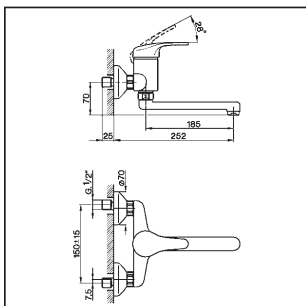

Fregadero monomando de pared KITCHEN_EU000430

cisal

EU 00040 (EU 00043)

- Monocomando livello
- Single lever sink mixer
- Einhand-Wand-Spültischbatterie
- Mitigeur évier mural