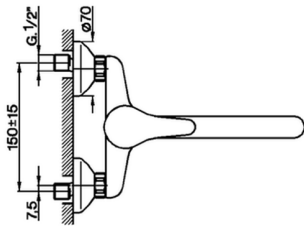

Fregadero monomando de pared KITCHEN_EU000430

MODELO **EU000430**

Fregadero monomando de pared, caño giratorio

ACABADOS DISPONIBLES

21 21 Cromo

CARACTERÍSTICAS

Recambio Cartucho **ZZ95274000**

Cartucho Monomando 40 mm