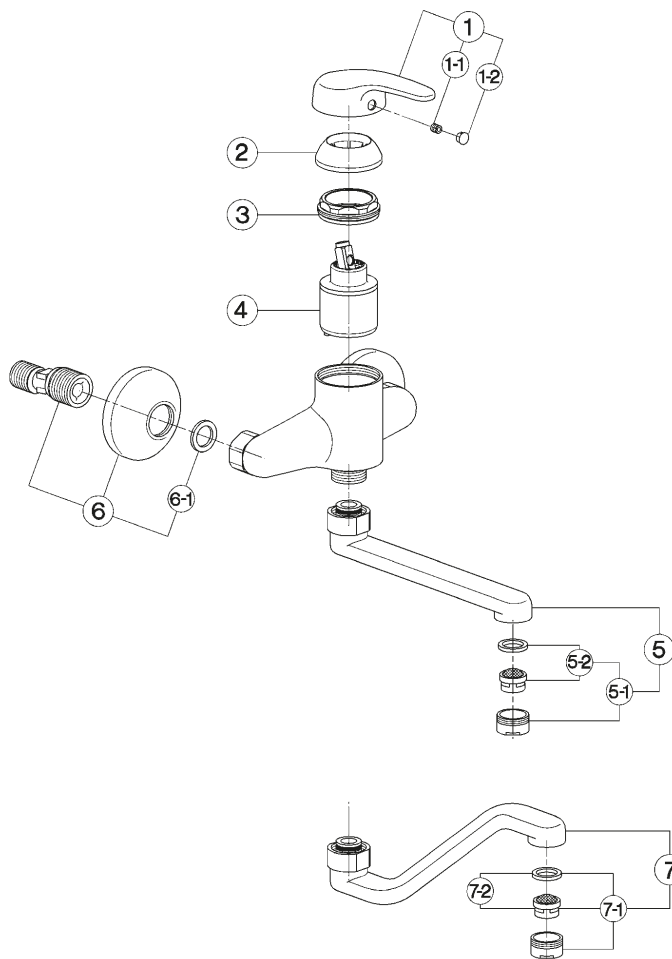

Fregadero monomando de pared KITCHEN_EU000430

MODELO **EU000430**

Fregadero monomando de pared, caño giratorio

ACABADOS DISPONIBLES

 **21** 21 Cromo

CARACTERÍSTICAS

Recambio Cartucho **ZZ95274000**

Cartucho Monomando 40 mm

Fregadero monomando de pared KITCHEN_EU000430

cisal

EU 00040 (EU 00043)

- Monocomando livello
- Single lever sink mixer
- Einhand-Wand-Spültischbatterie
- Mitigeur évier mural

bar	PORTATA BOCCA DI EROGAZIONE * SPOUT FLOW RATE DURCHFLUSS WANNENEINLAUF DEBIT BEC DEVERSEUR l/min.
0,5	6
1	8
2	11.5
3	14
4	16
5	17.5