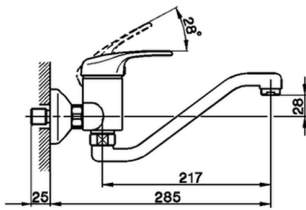

Fregadero monomando de pared KITCHEN_EU000430

MODELO **EU000430**

Fregadero monomando de pared, caño giratorio

ACABADOS DISPONIBLES

 **21** 21 Cromo

CARACTERÍSTICAS

Recambio Cartucho **ZZ95274000**

Cartucho Monomando 40 mm

Fregadero monomando de pared KITCHEN_EU000430

cisal

EU 00040 (EU 00043)

- Monocomando livello
- Single lever sink mixer
- Einhand-Wand-Spültischbatterie
- Mitigeur évier mural

bar	PORTATA BOCCA DI EROGAZIONE * SPOUT FLOW RATE DURCHFLUSS WANNENEINLAUF DEBIT BEC DEVERSEUR l/min.
0,5	6
1	8
2	11.5
3	14
4	16
5	17.5