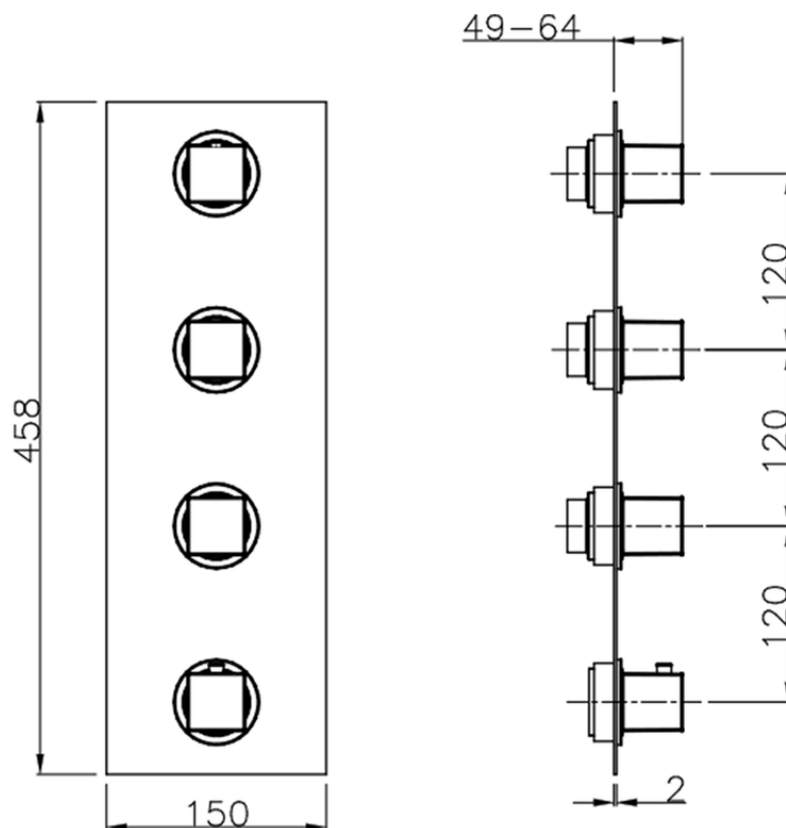

Parte externa termostático ducha 3 funciones WELLNESS_WE01V300

WE01V300

<https://es.cisal.it/parte-externa-termostatico-ducha-3-funciones-wellness-we01v300>

ZA01V300

<https://es.cisal.it/parte-empotrada-termostatico-3-funciones-empotrado-za01v300>