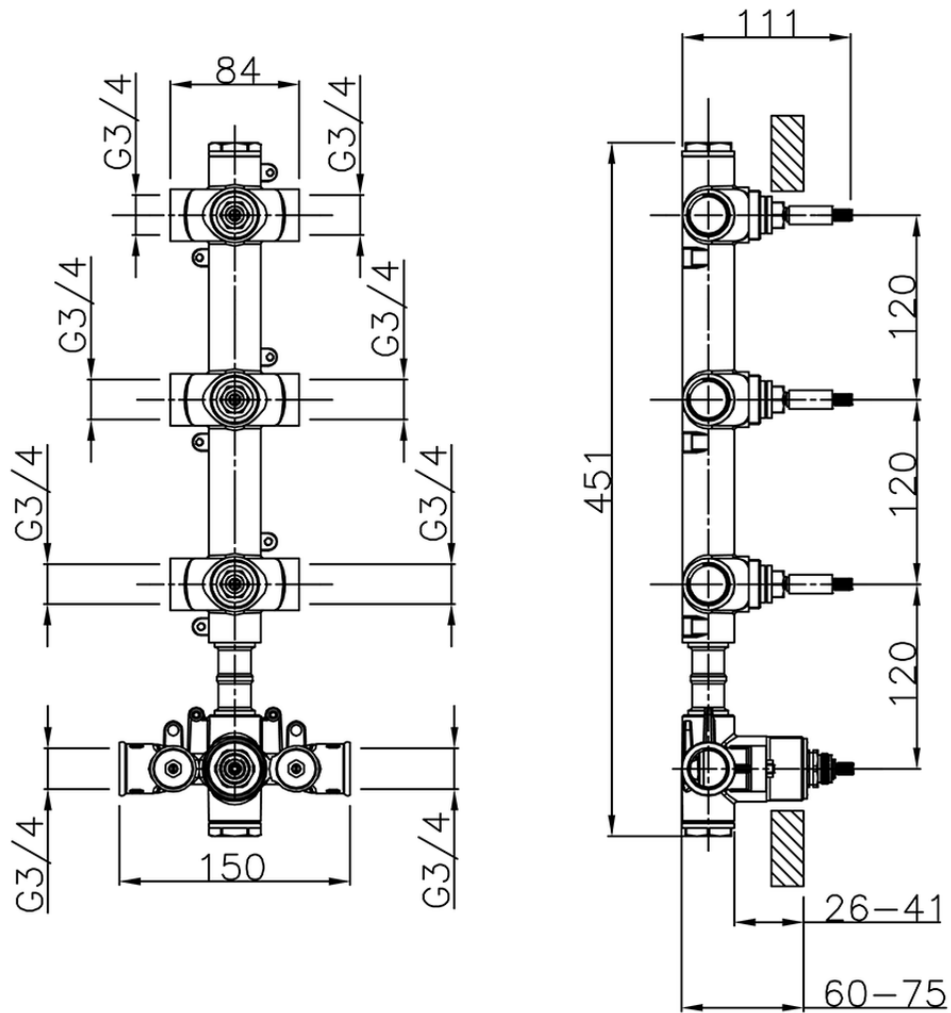

Parte externa termostático ducha 3 funciones WELLNESS_WE01V300

WE01V300

<https://es.cisal.it/parte-externa-termostatico-ducha-3-funciones-wellness-we01v300>

ZA01V300

<https://es.cisal.it/parte-empotrada-termostatico-3-funciones-empotrado-za01v300>