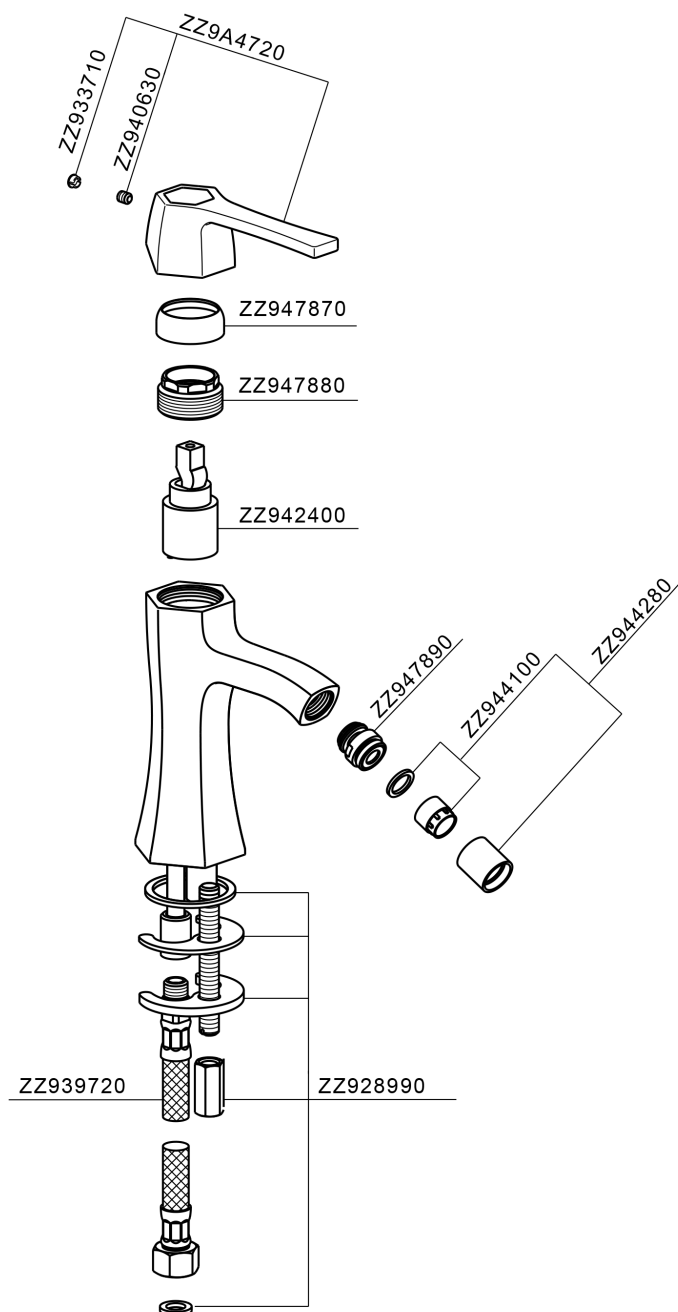

Bidé monomando CHERIE_CH000564

MODELO **CH000564**

Bidé monomando, sin desagüe automático, latiguillos acero G.3/8"

ACABADOS DISPONIBLES

- 
6T 6T Cromo/Negro Mate
- 
7C 7C Oro/Negro Mate
- 
7D 7D Niquel Brillo/Negro Mate
- 
7E 7E Oro Rosa/Negro Mate

CARACTERÍSTICAS

Recambio Cartucho **ZZ94240000**

Cartucho Monomando 25 mm

Bidé monomando CHERIE_CH000564

CH000564

<https://es.cisal.it/bide-monomando-cherie-ch000564>

2026-06-19