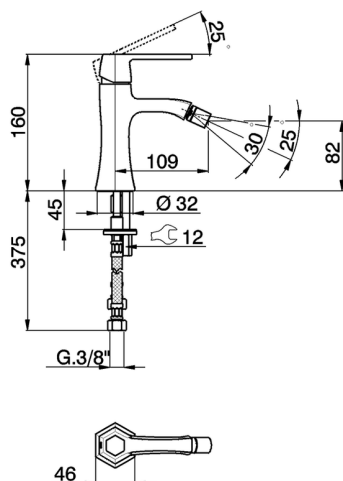

Bidé monomando CHERIE_CH000564

MODELO **CH000564**

Bidé monomando, sin desagüe automático, latiguillos acero G.3/8"

ACABADOS DISPONIBLES

- 
6T 6T Cromo/Negro Mate
- 
7C 7C Oro/Negro Mate
- 
7D 7D Niquel Brillo/Negro Mate
- 
7E 7E Oro Rosa/Negro Mate

CARACTERÍSTICAS

Recambio Cartucho **ZZ94240000**

Cartucho Monomando 25 mm

Bidé monomando CHERIE_CH000564

CH000564

<https://es.cisal.it/bide-monomando-cherie-ch000564>

2026-06-19