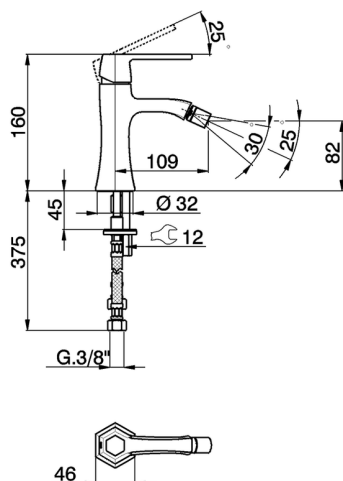

## Bidé monomando CHERIE\_CH000564

MODELO **CH000564**

Bidé monomando, sin desagüe automático, latiguillos acero G.3/8"

### CARACTERÍSTICAS

Recambio Cartucho **ZZ94240000**

**Cartucho Monomando 25 mm**