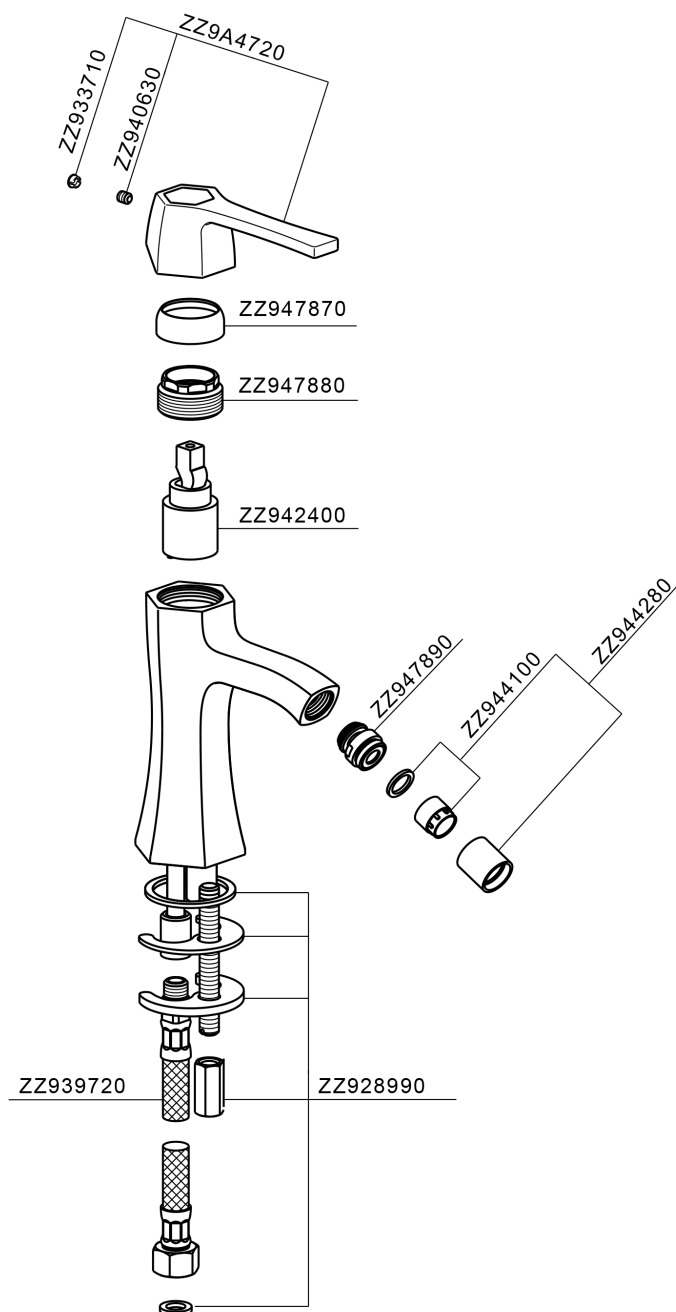

Bidé monomando CHERIE_CH000564

CH000564

<https://es.cisal.it/bide-monomando-cherie-ch000564>

2026-04-29