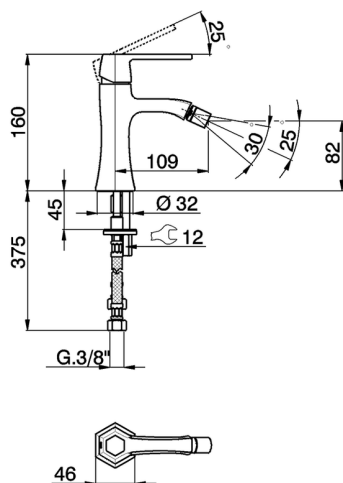

Bidé monomando CHERIE_CH000564

MODELO **CH000564**

Bidé monomando, sin desagüe automático, latiguillos acero G.3/8"

ACABADOS DISPONIBLES

- 
6T 6T Cromo/Negro Mate
- 
7C 7C Oro/Negro Mate
- 
7D 7D Níquel Brillo/Negro Mate
- 
7E 7E Oro Rosa/Negro Mate

CARACTERÍSTICAS

Recambio Cartucho **ZZ94240000**

Cartucho Monomando 25 mm

Bidé monomando CHERIE_CH000564

CH000564

<https://es.cisal.it/bide-monomando-cherie-ch000564>

2026-06-19