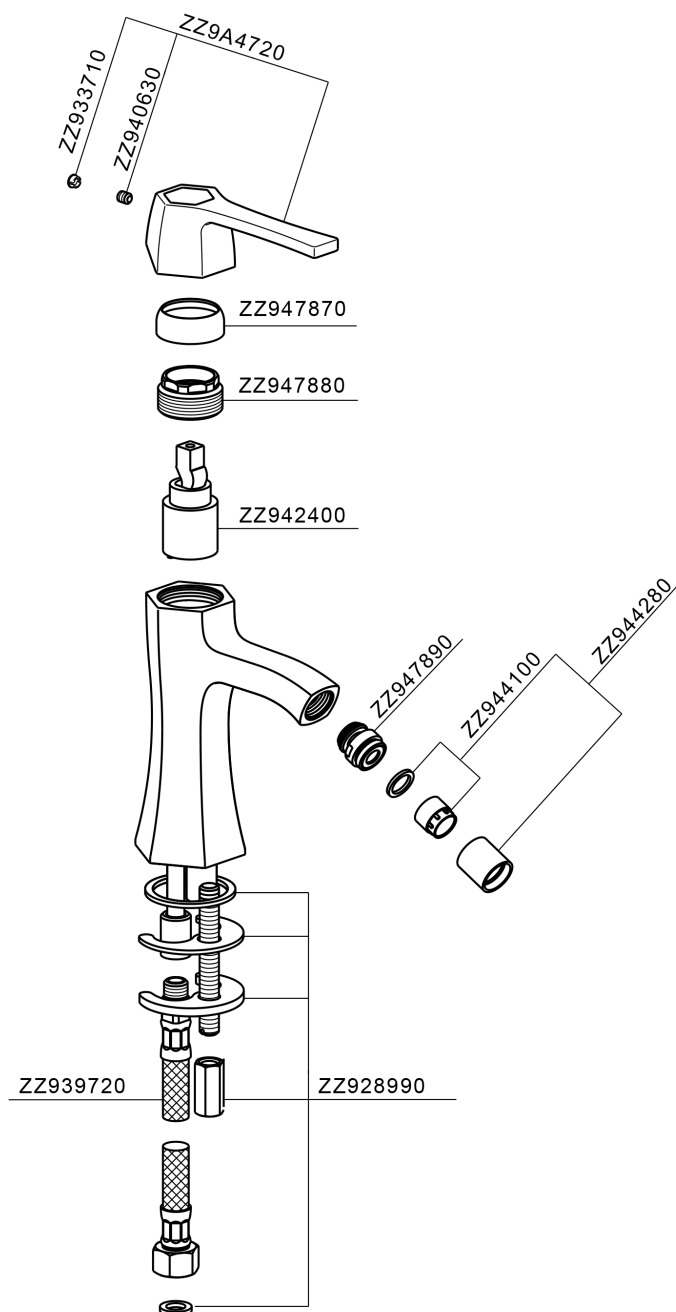

Bidé monomando CHERIE_CH000564

MODELO **CH000564**

Bidé monomando, sin desagüe automático, latiguillos acero G.3/8"

ACABADOS DISPONIBLES

- 
6T 6T Cromo/Negro Mate
- 
7C 7C Oro/Negro Mate
- 
7D 7D Níquel Brillo/Negro Mate
- 
7E 7E Oro Rosa/Negro Mate

CARACTERÍSTICAS

Recambio Cartucho **ZZ94240000**

Cartucho Monomando 25 mm

Bidé monomando CHERIE_CH000564

CH000564

<https://es.cisal.it/bide-monomando-cherie-ch000564>

2026-06-19