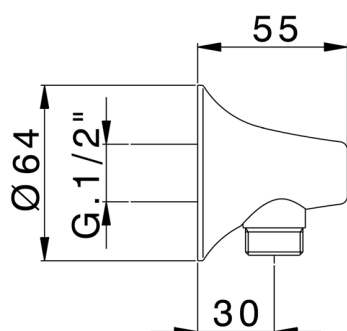

Toma de agua VITA_VI017000

MODELO **VI017000**

Toma de agua

ACABADOS DISPONIBLES

-  **21** 21 Cromo
-  **2Q** 2Q Black Titanium
-  **40** 40 Negro Mate
-  **4Q** 4Q Blanco Mate

CARACTERÍSTICAS

2024-11-01