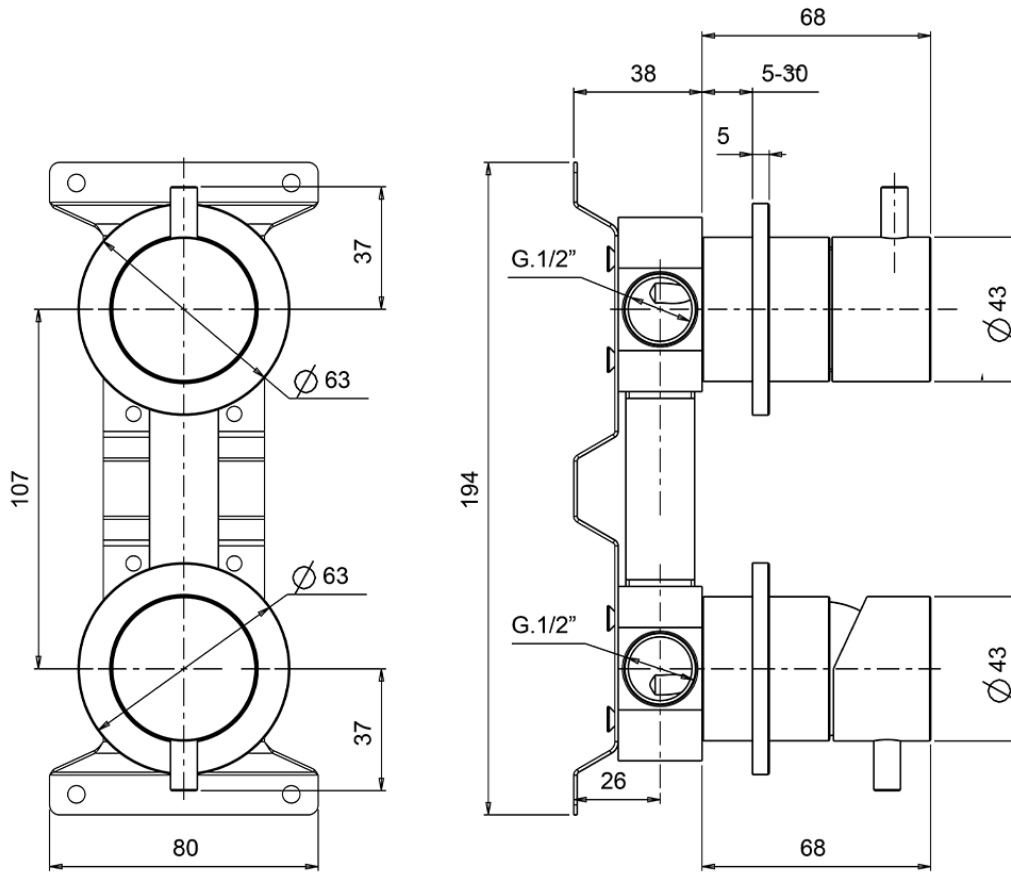

Baño/ducha monomando empotrado XION_XI000215

XI000215

<https://es.cisal.it/bano-ducha-monomando-empotrado-xion-xi000215>

2024-12-04