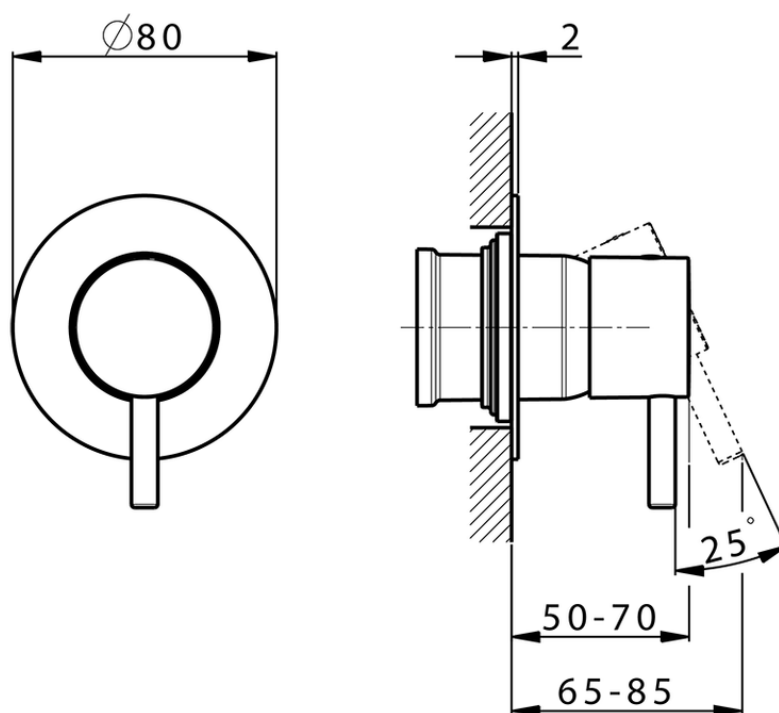

Parte externa monomando ducha empotrada SLIM_SM003000

SM003000

<https://es.cisal.it/parte-externa-monomando-ducha-empotrada-slim-sm003000>

Piastra/Plate/Plaque/Platte/Placa

2-3mm: XX 27-47 YY 54-74

10mm: XX 16-40 YY 43-68

ZA005300

<https://es.cisal.it/parte-empotrada-monomando-ducha-empotrado-za005300>

2024-11-23