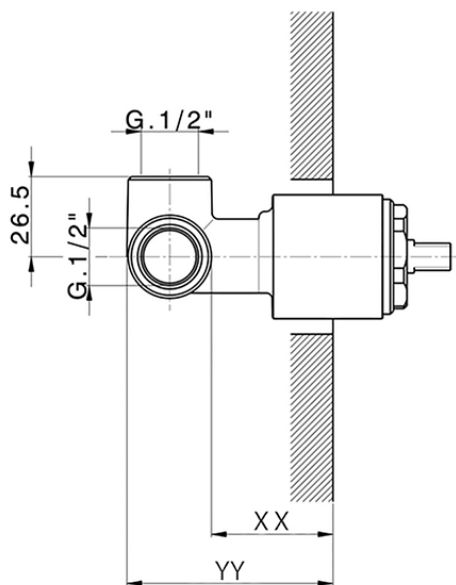

Parte externa monomando ducha empotrada SLIM_SM003000

SM003000

<https://es.cisal.it/parte-externa-monomando-ducha-empotrada-slim-sm003000>

Piastra/Plate/Plaque/Platte/Placa

2-3mm: XX 27-47 YY 54-74

10mm: XX 16-40 YY 43-68

ZA005300

<https://es.cisal.it/parte-empotrada-monomando-ducha-empotrado-za005300>

2024-11-23