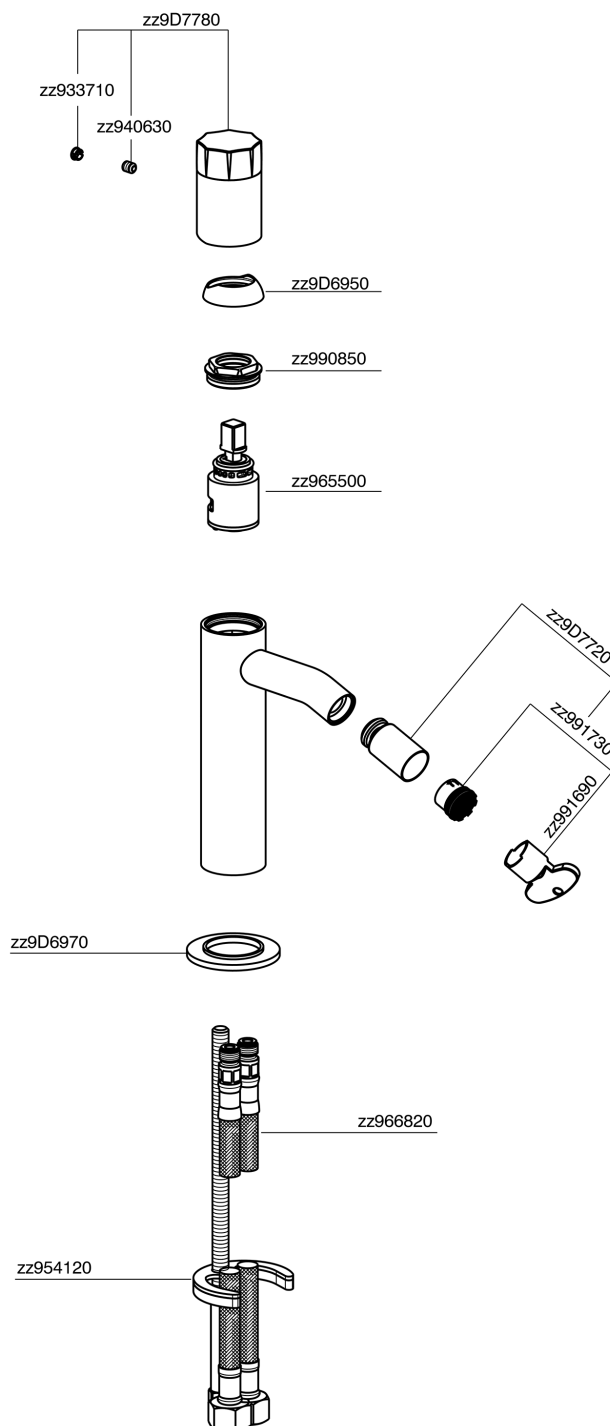

Bidé monomando MARBLE X32_X5000564

X5000564

<https://es.cisal.it/bide-monomando-marble-x32-x5000564>

2024-12-04