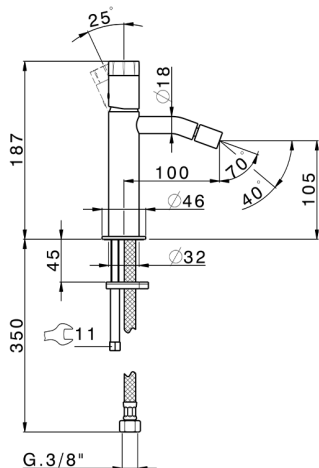

## Bidé monomando MARBLE X32\_X5000564

MODELO **X5000564**

Bidé monomando, sin desagüe automático, latiguillos acero G.3/8", con palanca de mármol, Inox AISI 316L

ACABADOS DISPONIBLES

**5X** 5X Acero Cepillado/Mármol Negro Marquina

CARACTERÍSTICAS

Recambio Cartucho **ZZ96550000**

**Cartucho Monomando 25 mm**

## Bidé monomando MARBLE X32\_X5000564

X5000564

<https://es.cisal.it/bide-monomando-marble-x32-x5000564>

2024-12-04